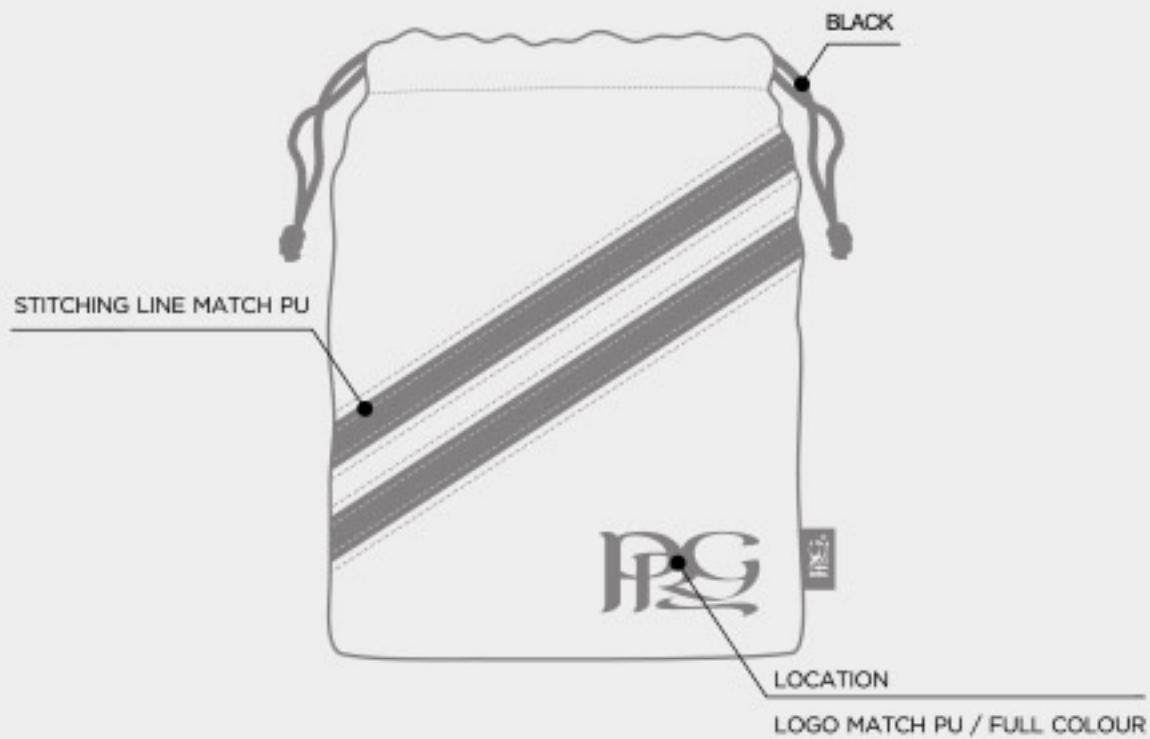

TRACK PREMIUM TOTE BAG