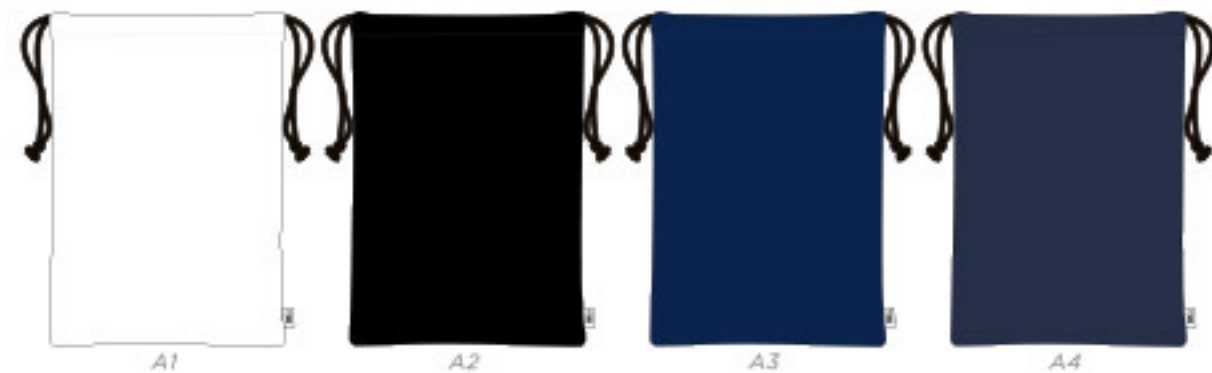

NEW

ELITE COLOUR

WHITE	BLACK	COOL GRAY 10 C	3380C	NAVY 202C	Royal Blue 893C	HUNTER GREEN 947C	TAN	RED 893C
-------	-------	----------------	-------	-----------	-----------------	-------------------	-----	----------