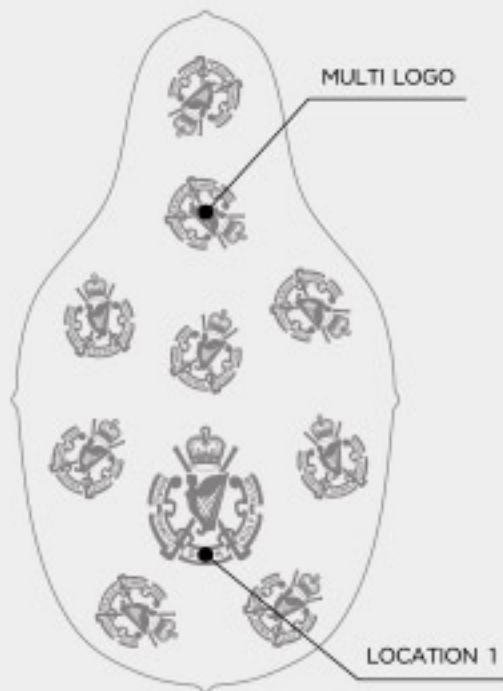

# ELITE CONTINENTAL LARGE TOTE BAG

NEW

ELITE COLOUR

WHITE	BLACK	COOL GRAY 10 C	3390C	NAVY 202C	Royal Blue 800C	HUNTER GREEN 507C	TAN	RED 800C
-------	-------	----------------	-------	-----------	-----------------	-------------------	-----	----------