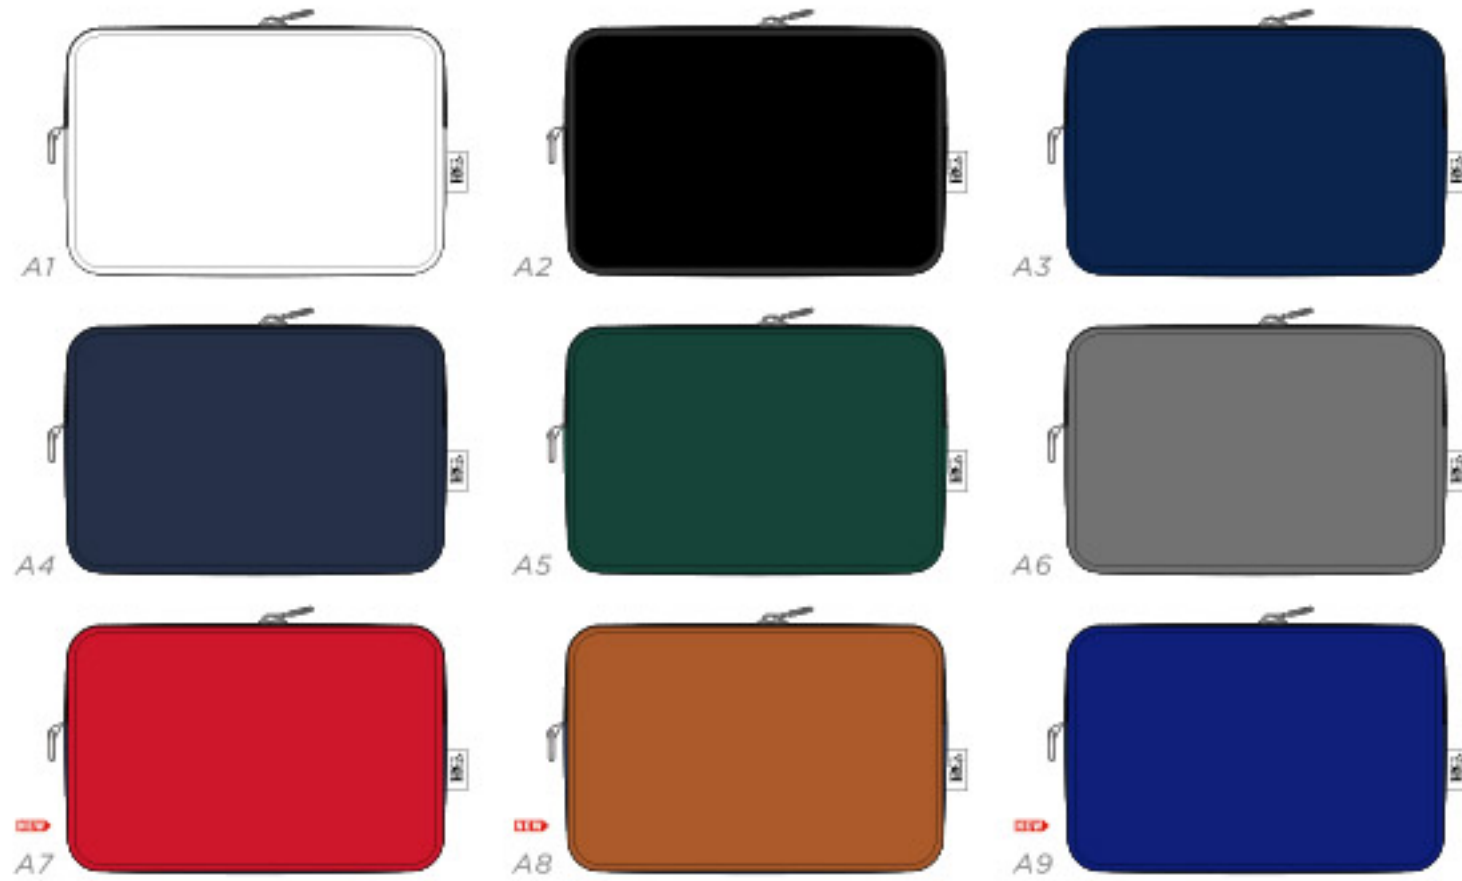

A8

A9

ELITE COLOUR

WHITE	BLACK	COOL GRAY 30 C	2880C	NAVY 283C	Royal Blue 840C	HUNTER GREEN 867C	TAN	RED 896C
-------	-------	----------------	-------	-----------	-----------------	-------------------	-----	----------