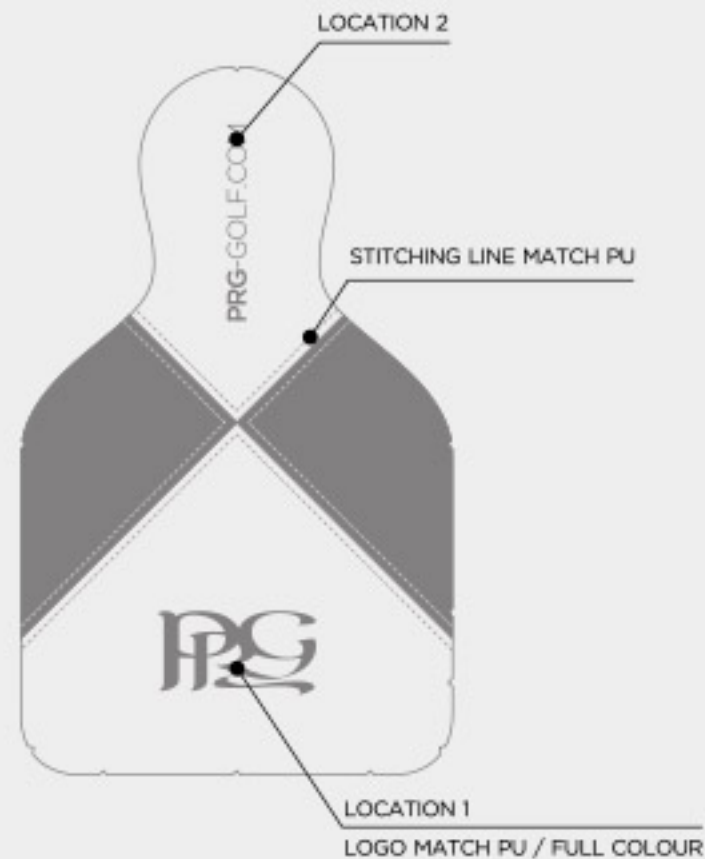

ELITE SOLITAIRE VINTAGE MALLET