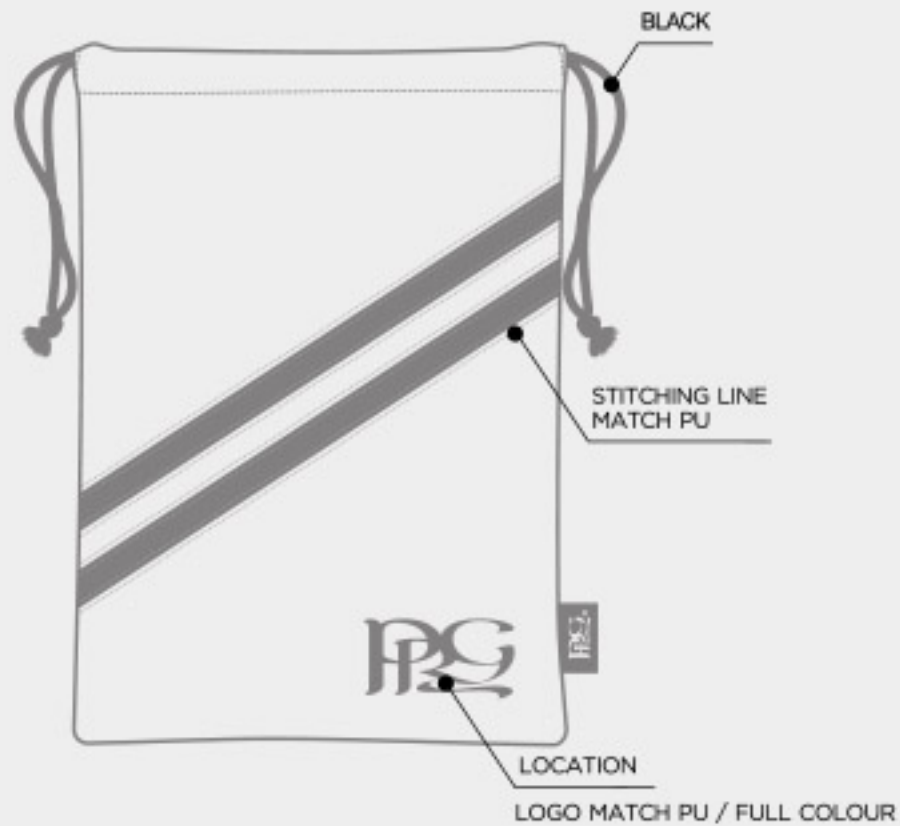

TRACK DELUXE SHOE BAG