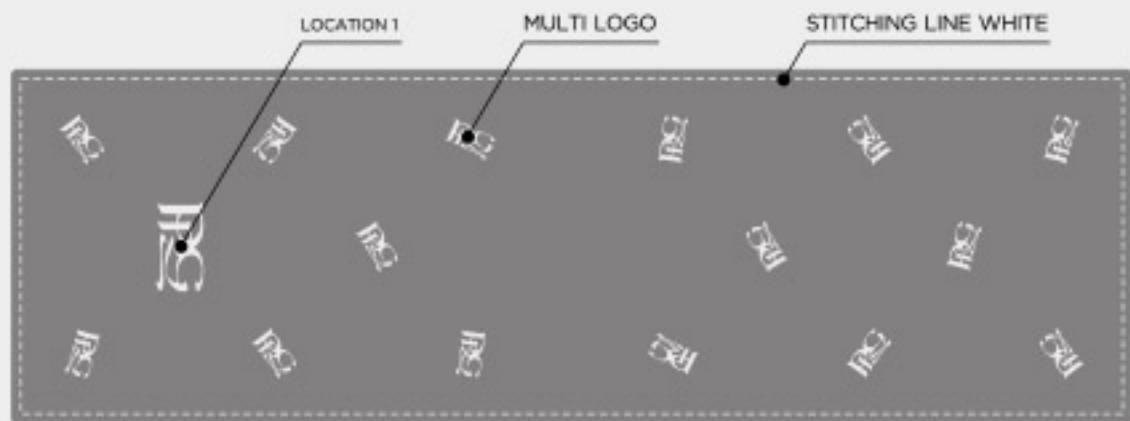

# COURSE YARDAGE BOOK EMBROIDERED

STITCHING LINE WHITE

PENCIL HOLDER

LOCATION 1 EMBROIDERED

LOCATION 2 EMBROIDERED

PU COLOUR

BLACK	WHITE	ROYAL BLUE 298C	NAVY 288C	RED 198C	HUNTER GREEN 867C	HOT PINK 228C	COOL GRAY 91-C	SUN METAL	SILVER
-------	-------	-----------------	-----------	----------	-------------------	---------------	----------------	-----------	--------