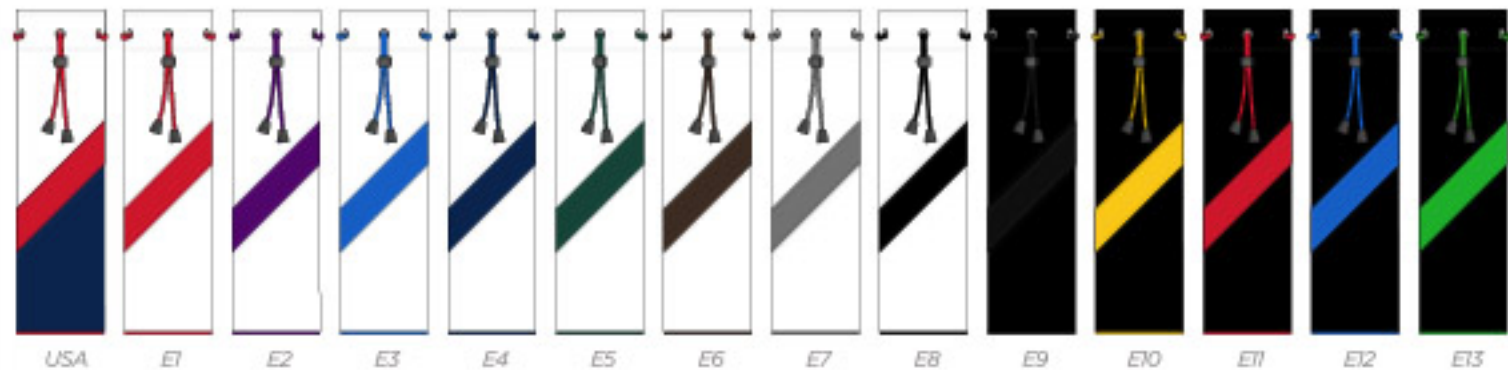

COLLEGE WINE TOTE BAG