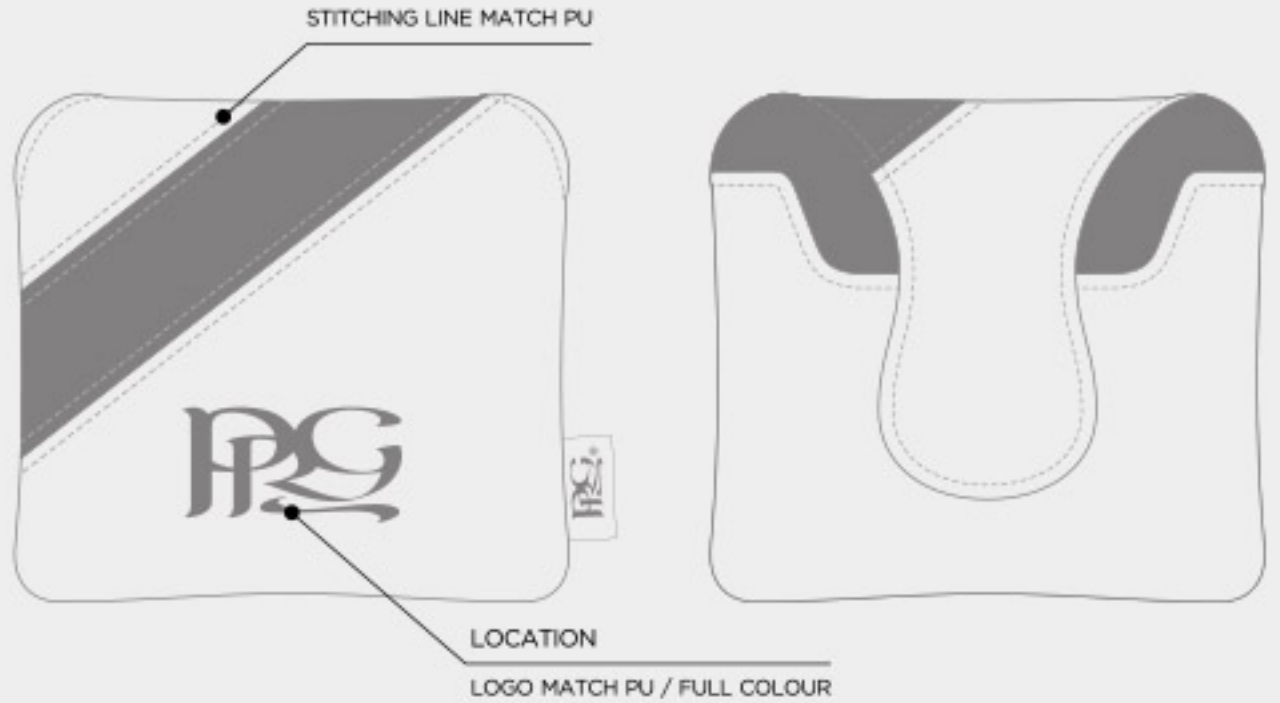

NEW

USA	E1	E2	E3	E4
E6	E7	E8	E9	E10
E11	E12	E13	E14	E15
E16	E17	E18	E19	E20
E21	E22	E23	E24	E25

1. ELITE COLOUR
2. WHITE
   - BLACK
   - COOL GRAY 10 C
   - 2390C
   - NAVY 282C
   - Royal Blue 662C
   - HUNTER GREEN 567C
   - TAN
   - RED 186C