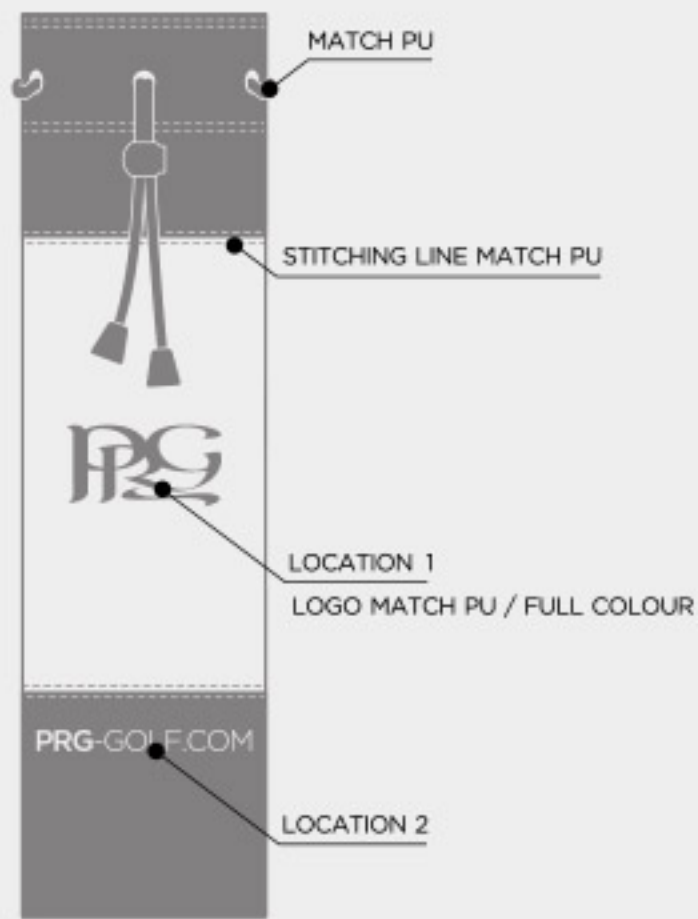

# HORIZON DELUXE SHOE BAG

PFG-GOLF.COM

PFG

LOCATION 2

LOCATION 1

LOGO MATCH PU / FULL COLOUR

PU COLOUR

PU COLOUR