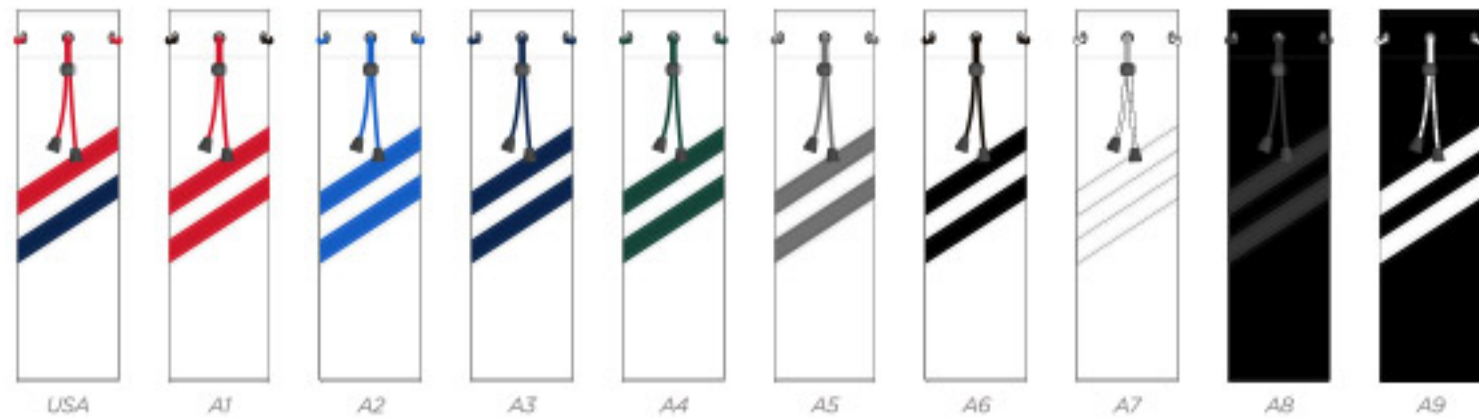

TRACK WINE TOTE BAG