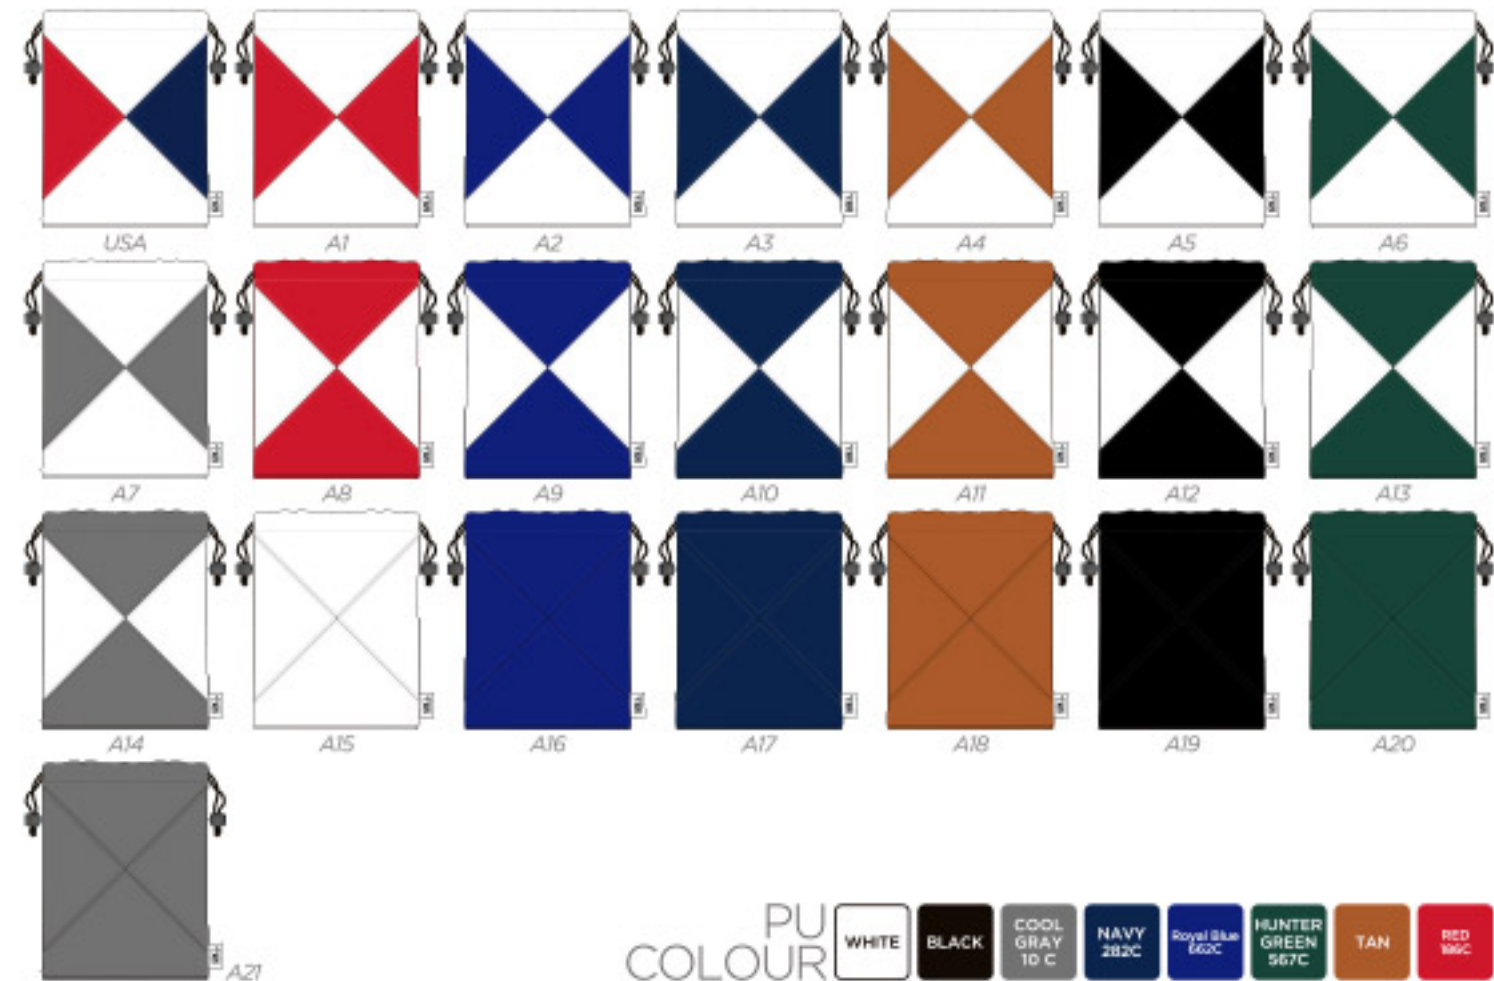

# ELITE SOLITAIRE SPIDER MALLET

**NEW**

USA	A1	A2	A3
A4	A5	A6	A7
A8	A9	A10	A11
A12	A13	A14	A15
A16	A17	A18	A19
A20	A21		

ELITE COLOUR

COOL GRAY 10 C	NAVY 252C	Royal Blue 66C	HUNTER GREEN 567C	TAN	RED 88C	WHITE	BLACK
----------------	-----------	----------------	-------------------	-----	---------	-------	-------

# ELITE SOLITAIRE PREMIUM TOTE BAG

**NEW**

ELITE COLOUR

COOL GRAY 10 C	NAVY 282C	ROYAL BLUE 952C	HUNTER GREEN 587C	TAN	RED 196C	WHITE	BLACK
----------------	-----------	-----------------	-------------------	-----	----------	-------	-------

LOCATION  
LOGO MATCH PU / FULL COLOUR

STITCHING LINE MATCH PU

NEW

**NEW**

# ELITE SOLITAIRE WINE TOTE BAG

LOCATION 1  
STITCHING LINE MATCH PU

LOCATION 2

ELITE COLOUR

WHITE	BLACK	COOL GRAY 10 C	NAVY 252C	Royal Blue 663C	HUNTER GREEN 567C	TAN	RED 186C
-------	-------	----------------	-----------	-----------------	-------------------	-----	----------