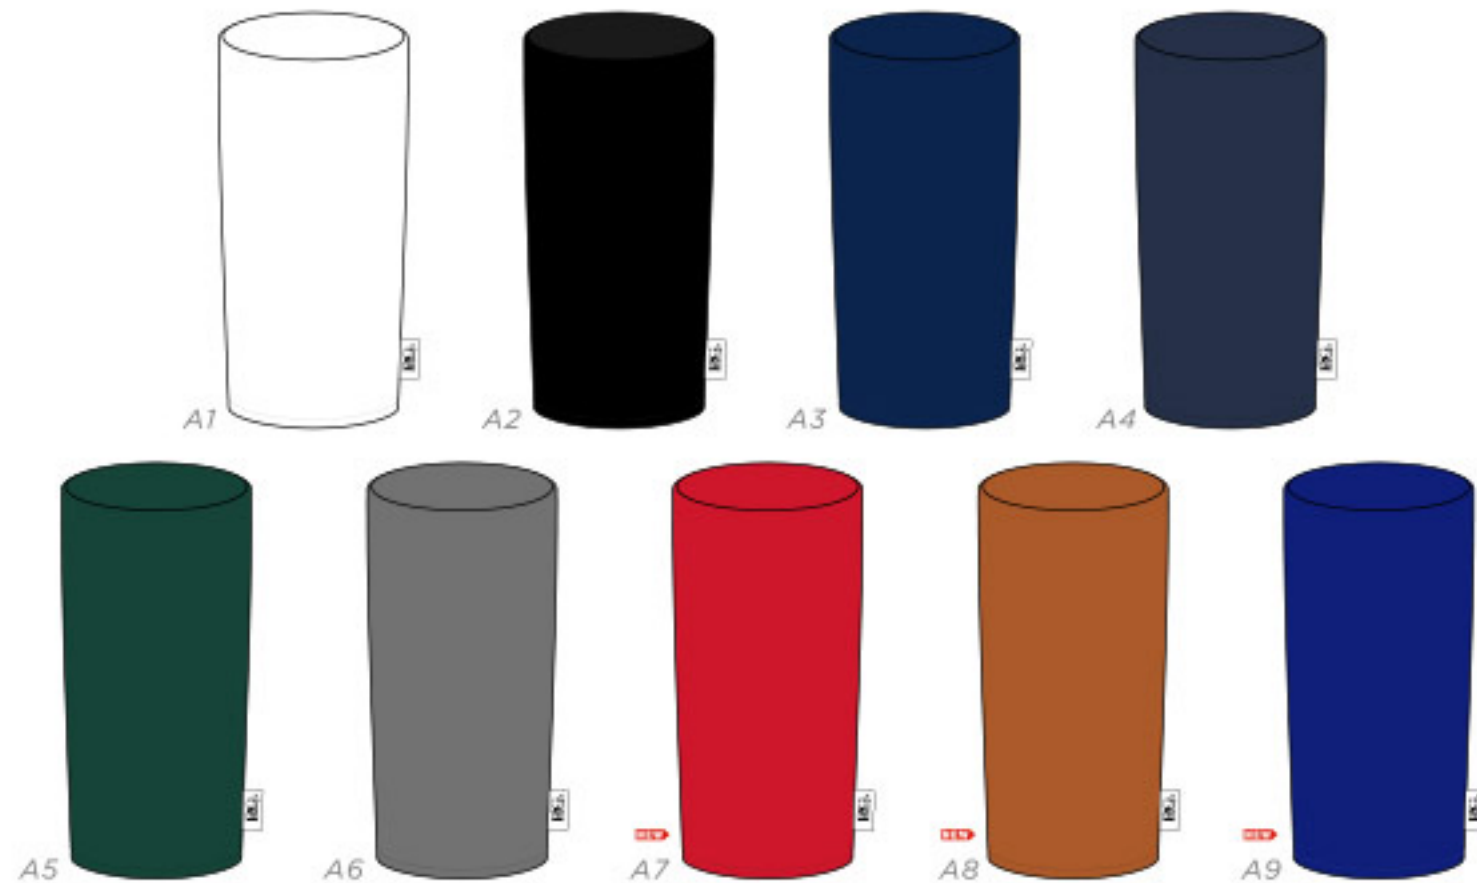

# ELITE CONTINENTAL LARGE TOTE BAG

NEW

ELITE COLOUR

WHITE	BLACK	COOL GRAY 10 C	3390C	NAVY 202C	Royal Blue 800C	HUNTER GREEN 507C	TAN	RED 800C
-------	-------	----------------	-------	-----------	-----------------	-------------------	-----	----------