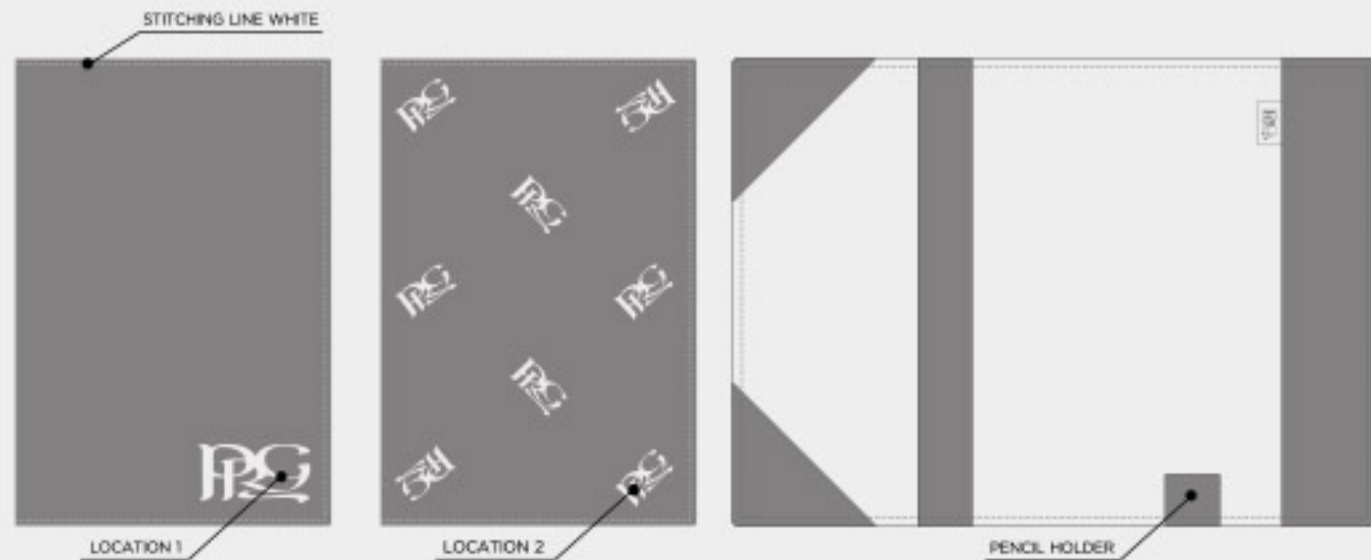

# PREMIUM SCORECARD HOLDER EMBROIDERED