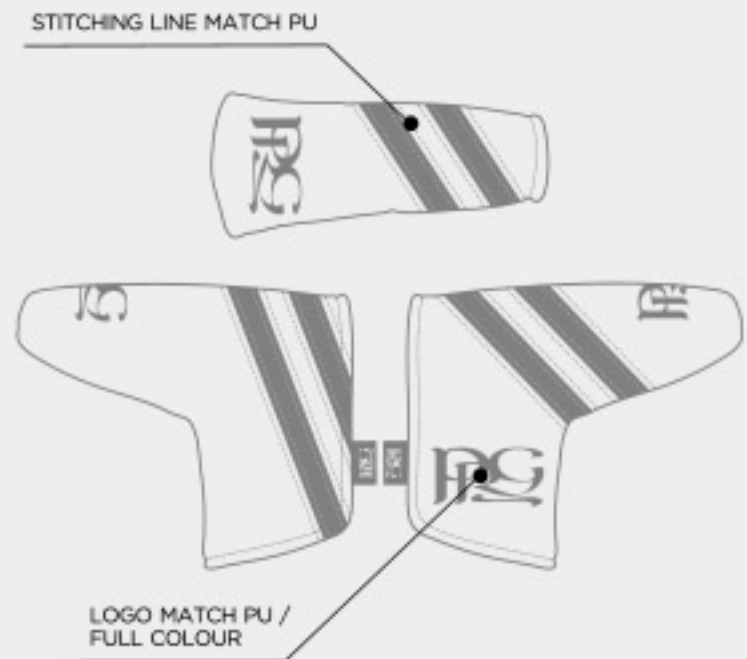

# ELITE TRACK VINTAGE WOOD COVER

LOCATION  
LOGO MATCH PU / FULL COLOUR

STITCHING LINE MATCH PU

**NEW**

ELITE COLOUR

WHITE	BLACK	COOL GRAY 10 C	NAVY 282C	Royal Blue 662C	HUNTER GREEN 567C	TAN	RED 199C
-------	-------	----------------	-----------	-----------------	-------------------	-----	----------

# ELITE TRACK BLADE PUTTER COVER

**NEW**

USA A1 A2 A3 A4 A5

A6 A7 A8 A9 A10 A11

A12 A13 A14 A15 A16 A17

A18 A19 A20 A21 A22 A23

A24 A25 A26

**ELITE COLOUR**