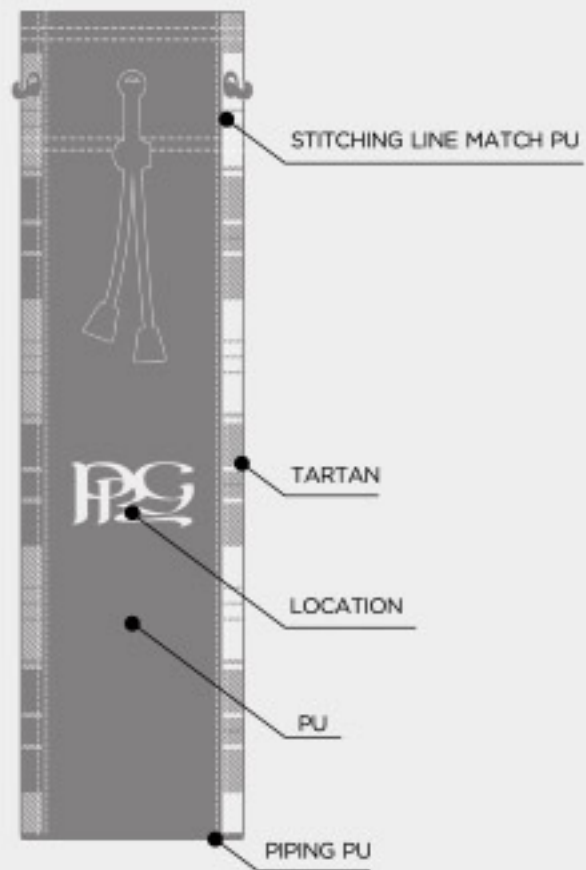

LUNAR TARTAN WINE TOTE