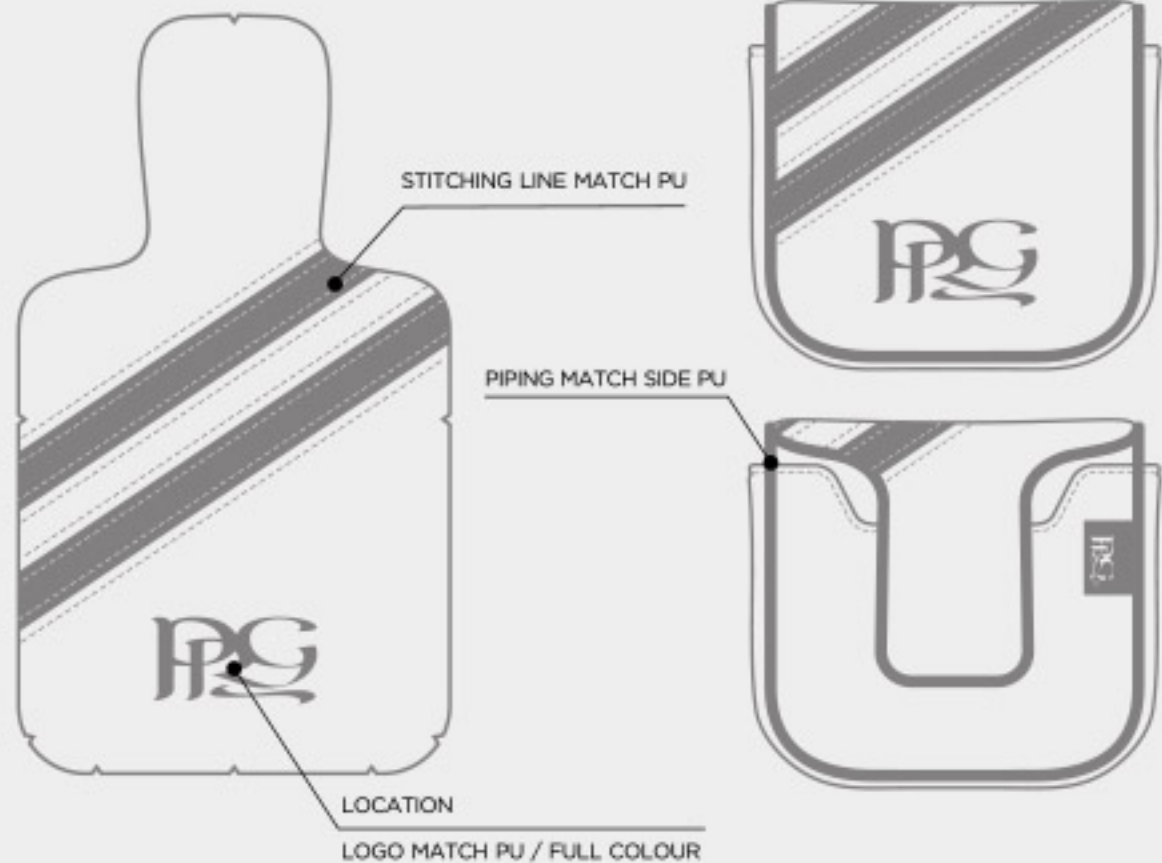

# TRACK MALLET PUTTER COVER

STITCHING LINE MATCH PU

LOGO MATCH PU / FULL COLOUR

PIPING MATCH SIDE PU

PU COLOUR

NEW

PU COLOUR

WHITE	BLACK	ROYAL BLUE 2953C	296C	PINK 29C	NAVY 296C	PURPLE GREEN 297C	RED 296C	COOL GREY 10 C	YELLOW 296C
-------	-------	------------------	------	----------	-----------	-------------------	----------	----------------	-------------