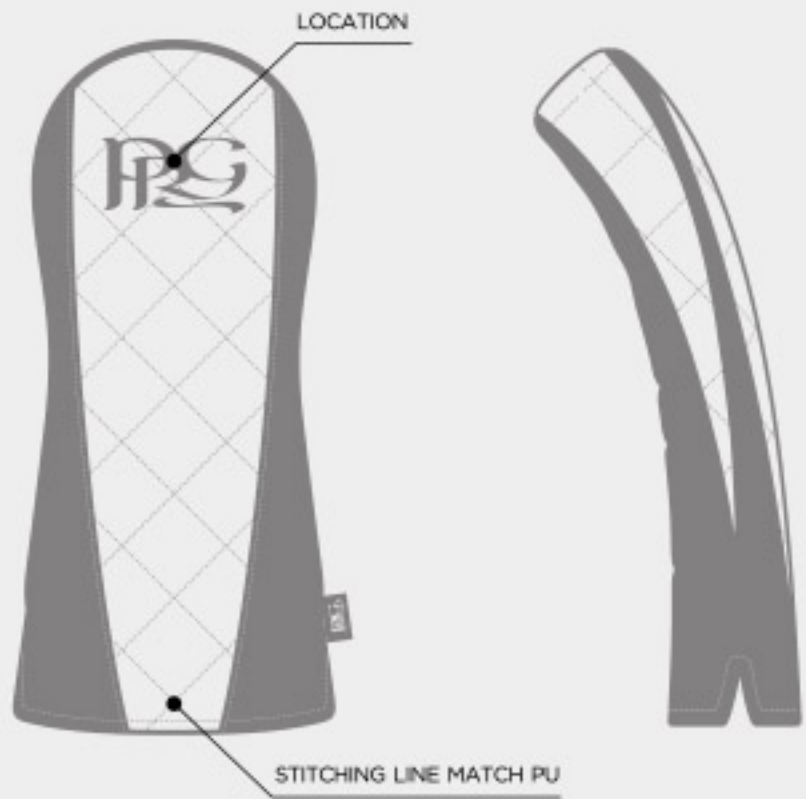

ELITE CONTINENTAL WOOD COVER