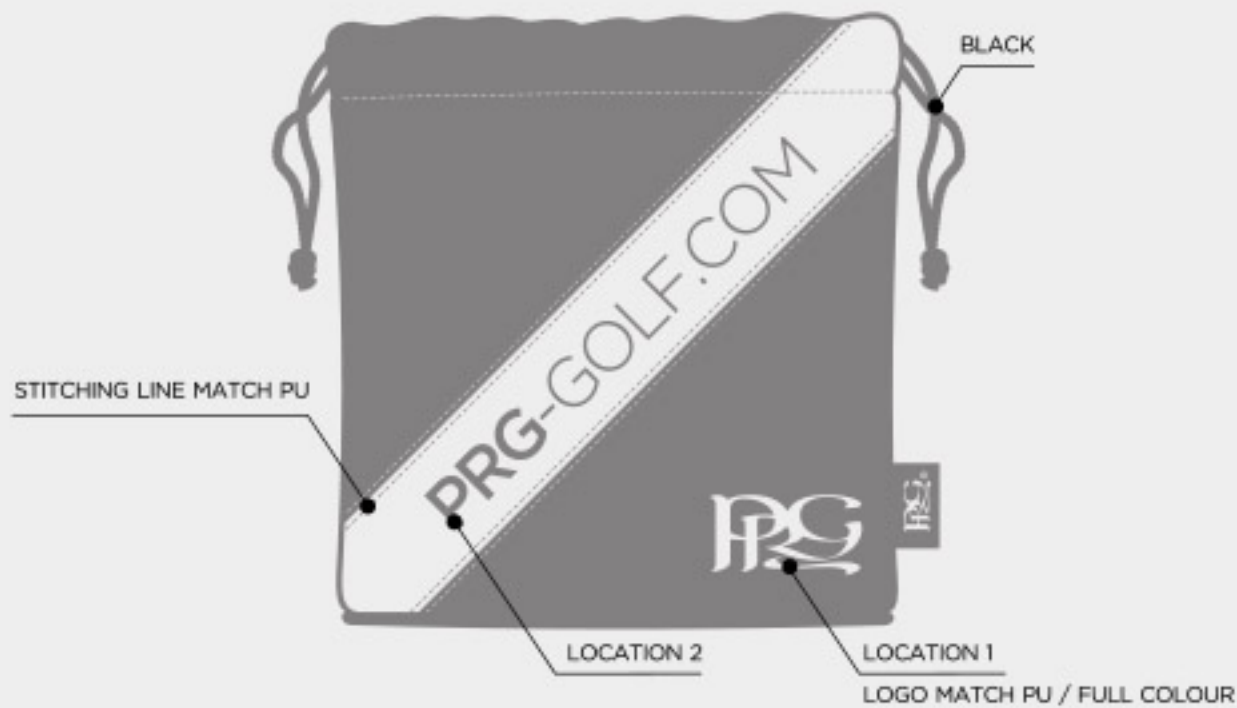

# COLLEGE POUCH TOTE BAG