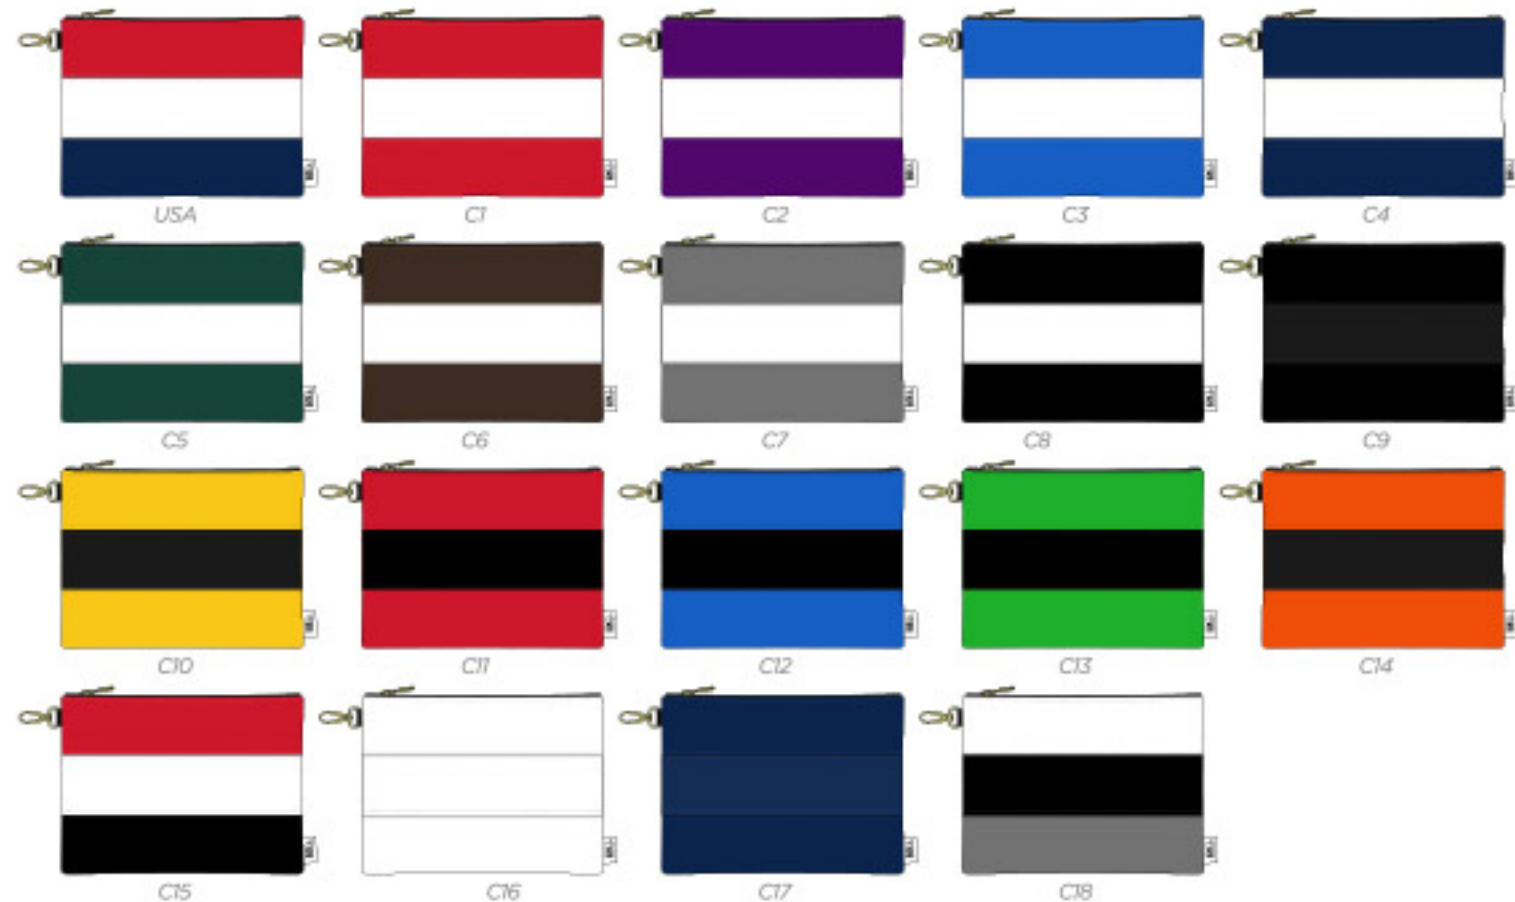

# HORIZON DELUXE SHOE BAG

PFG-GOLF.COM

PFG

LOCATION 2

LOCATION 1

LOGO MATCH PU / FULL COLOUR

PU COLOUR

PU COLOUR