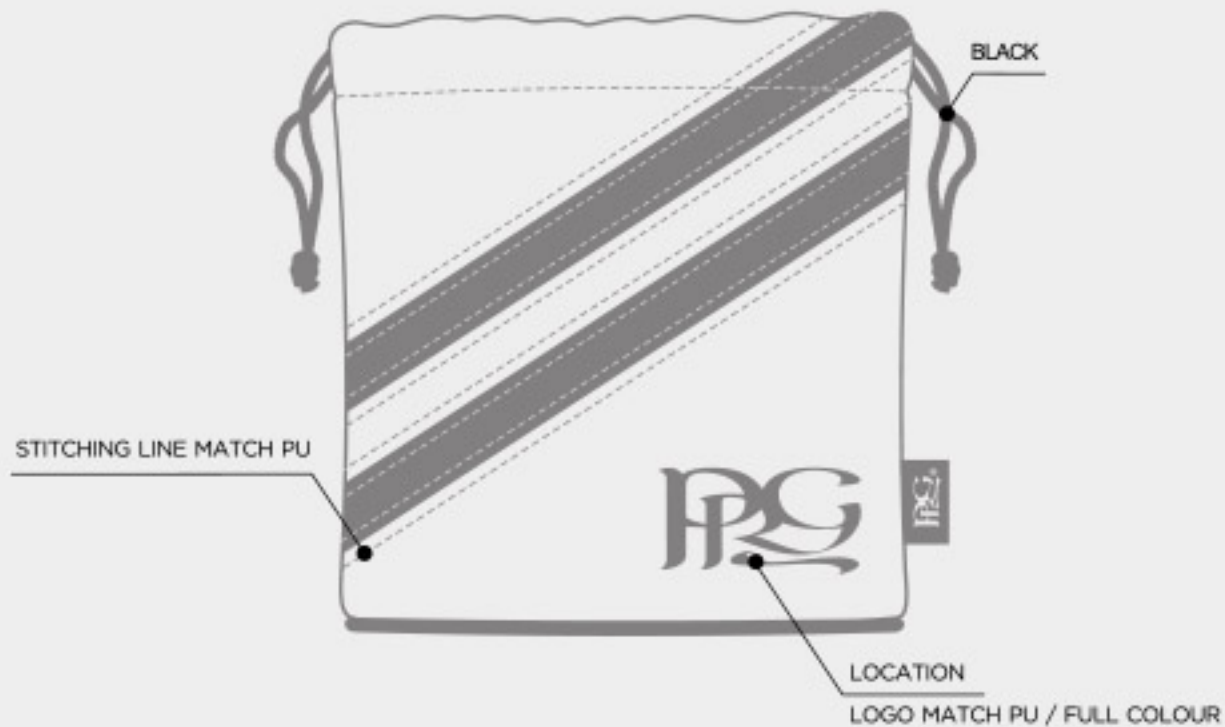

TRACK POUCH TOTE BAG