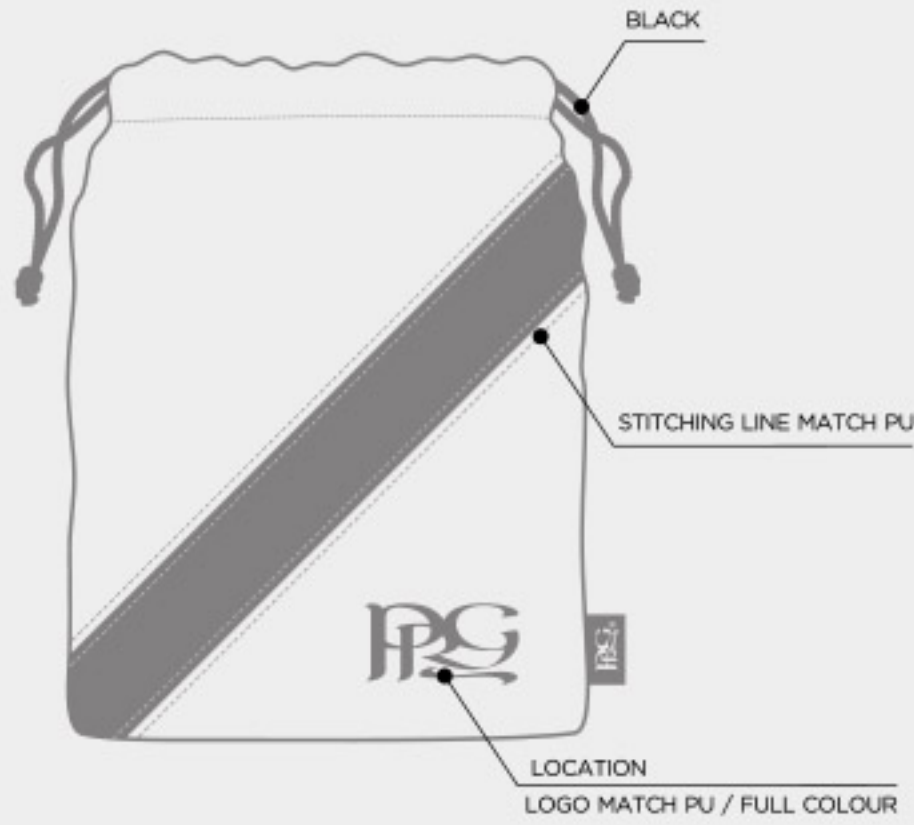

ELITE COLLEGE PREMIUM TOTE BAG

1. ELITE COLOUR
2. WHITE
   - BLACK
   - COOL GRAY 10 C
   - 2380C
   - NAVY 282C
   - Royal Blue 662C
   - HUNTER GREEN 567C
   - TAN
   - RED 186C