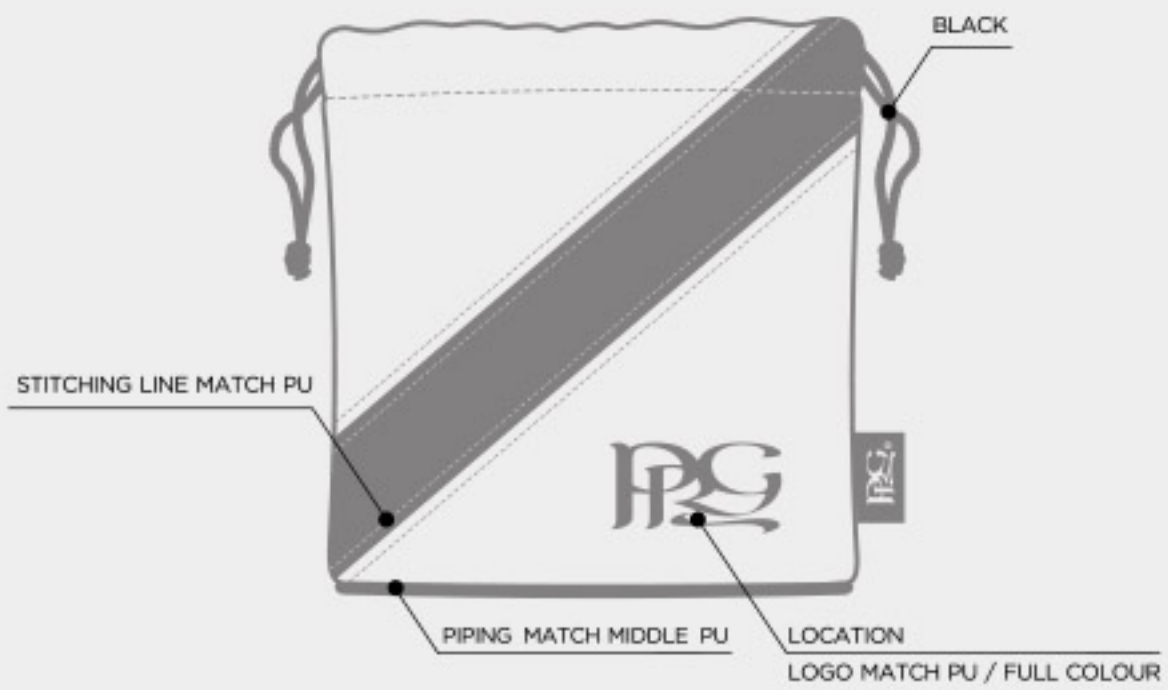

ELITE COLLEGE POUCH TOTE BAG

ELITE COLOUR

WHITE	BLACK	COOL GRAY 10 C	2380C	NAVY 282C	Royal Blue 662C	HUNTER GREEN 567C	TAN	RED 186C