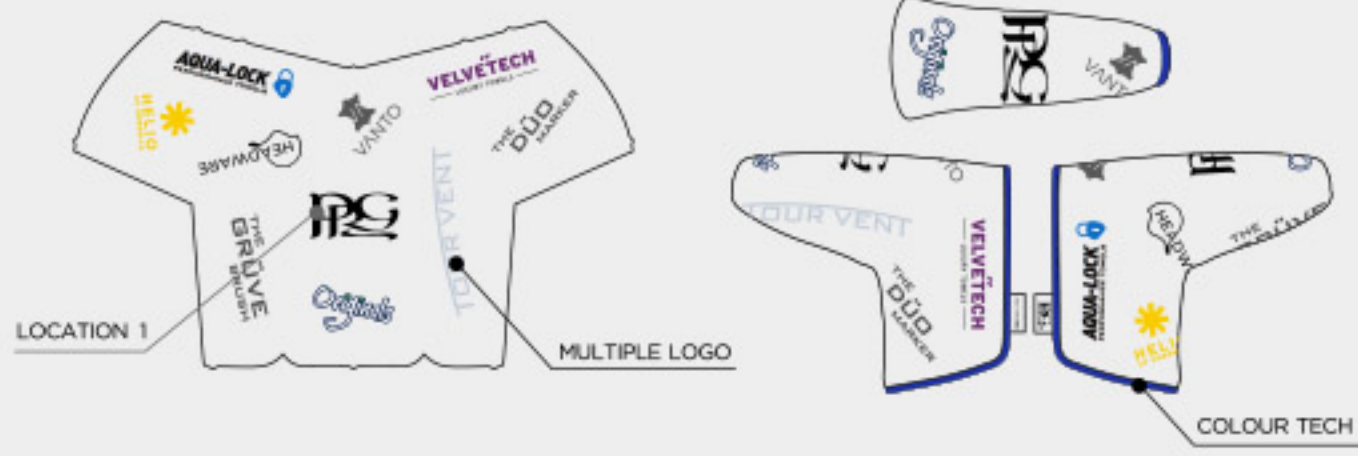

# STELLAR VINTAGE MALLET

**NEW**

**PU COLOUR**  
 BLACK WHITE NAVY 289C COOL GRAY 10 C

**FUR LINING COLOUR**  
 COOL GRAY 10 C NAVY 289C BLUE 286C LIME GREEN 30C RED 186C ORANGE 172C BLACK