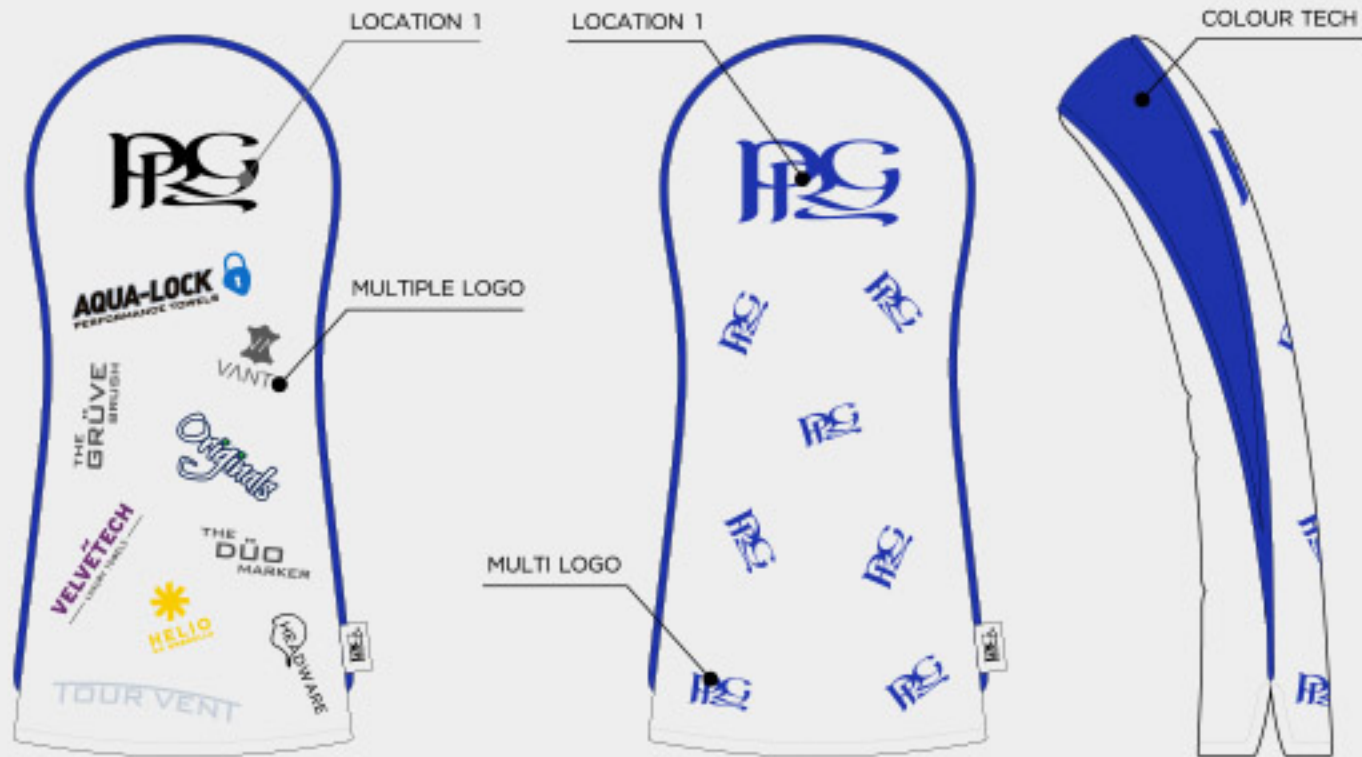

# STELLAR SPIDER MALLET

PU COLOUR	BLACK	WHITE	NAVY 289C	COOL GRAY 10 C	FUR LINING COLOUR	COOL GRAY 10 C	NAVY 289C	BLUE 286C	LIME GREEN 361C	RED 186 C	ORANGE 172C	BLACK

# STELLAR VINTAGE MALLET

**NEW**

**PU COLOUR**  
 BLACK WHITE NAVY 289C COOL GRAY 10 C

**FUR LINING COLOUR**  
 COOL GRAY 10 C NAVY 289C BLUE 286C LIME GREEN 30C RED 186C ORANGE 172C BLACK