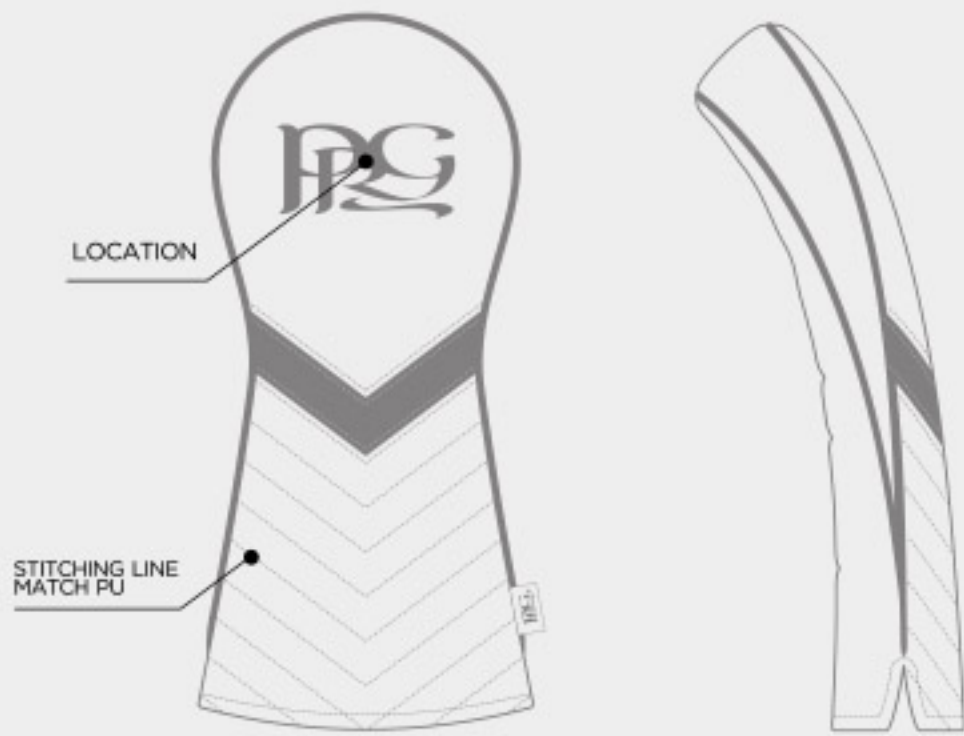

# ELITE COLLEGE PREMIUM SHOE BAG

LOCATION

LOGO MATCH PU / FULL COLOUR

PIPING MATCH MIDDLE PU

STITCHING LINE MATCH PU

ELITE COLOUR

WHITE	BLACK	COOL GRAY 10 C	2380C	NAVY 282C	Royal Blue 862C	HUNTER GREEN 967C	TAN	RED 186C
-------	-------	----------------	-------	-----------	-----------------	-------------------	-----	----------

LOCATION  
LOGO MATCH PU / FULL COLOUR

FRONT

STITCHING LINE MATCH PU

SIDE

USA A1 A2 A3 A4 A5 A6

A7 A8 A9 A10 A11 A12 A13

A14 A15 A16 A17 A18 A19 A20

A21 A22 A23