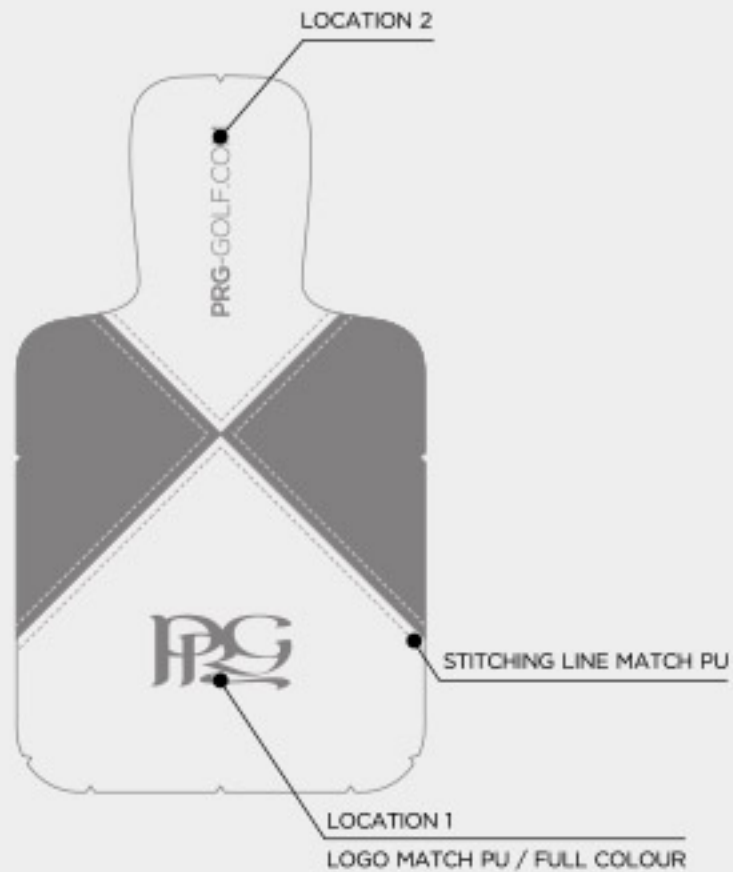

# ELITE SOLITAIRE SPIDER MALLET

**NEW**

USA	A1	A2	A3
A4	A5	A6	A7
A8	A9	A10	A11
A12	A13	A14	A15
A16	A17	A18	A19
A20	A21		

ELITE COLOUR

COOL GRAY 10 C	NAVY 252C	Royal Blue 66C	HUNTER GREEN 567C	TAN	RED 88C	WHITE	BLACK
----------------	-----------	----------------	-------------------	-----	---------	-------	-------