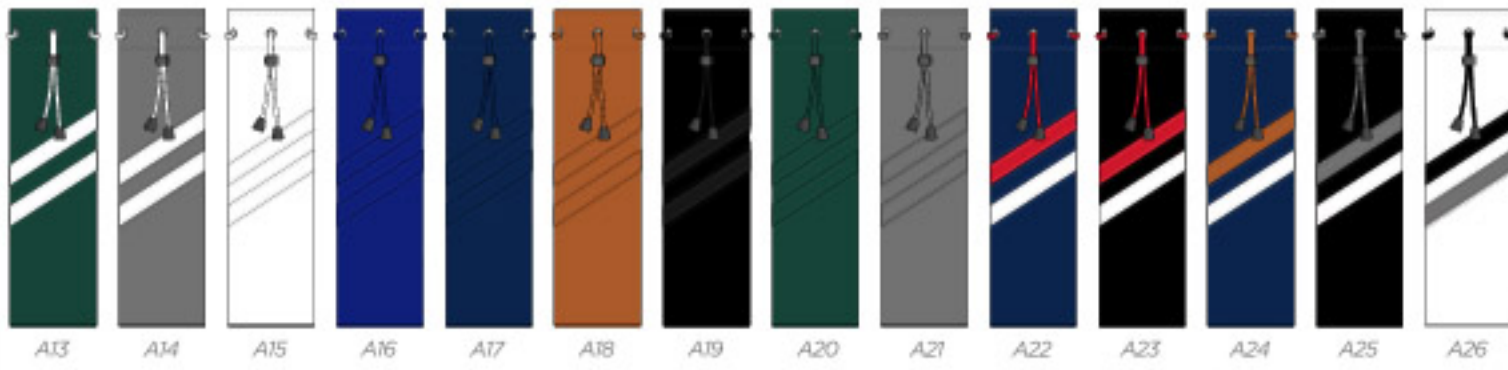

# ELITE TRACK TOUR POUCH TOTE

**NEW**

ELITE COLOUR

WHITE	BLACK	COOL GRAY 10 C	NAVY 282C	Royal Blue 682C	HUNTER GREEN 567C	TAN	RED 186C
-------	-------	----------------	-----------	-----------------	-------------------	-----	----------

# ELITE TRACK DELUXE SHOE BAG

**NEW**

NEW

# ELITE TRACK WINE TOTE BAG

**NEW**

ELITE COLOUR

WHITE	BLACK	COOL GRAY 10 C	NAVY 282C	Royal Blue 862C	HUNTER GREEN 567C	TAN	RED 199C
-------	-------	----------------	-----------	-----------------	-------------------	-----	----------