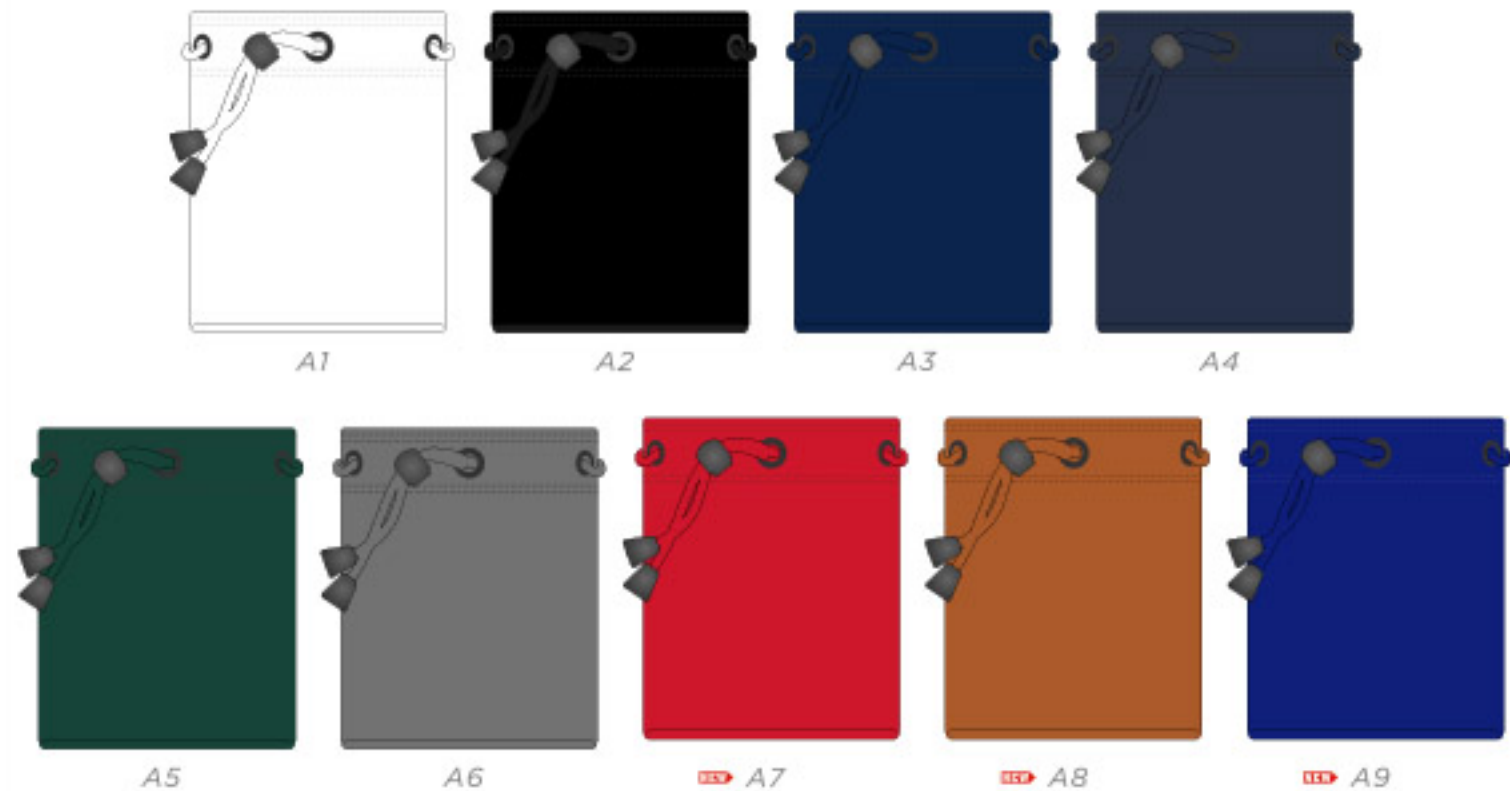

NEW

ELITE COLOUR

WHITE	BLACK	COOL GRAY 10 C	3380C	NAVY 202C	Royal Blue 893C	HUNTER GREEN 947C	TAN	RED 893C
-------	-------	----------------	-------	-----------	-----------------	-------------------	-----	----------