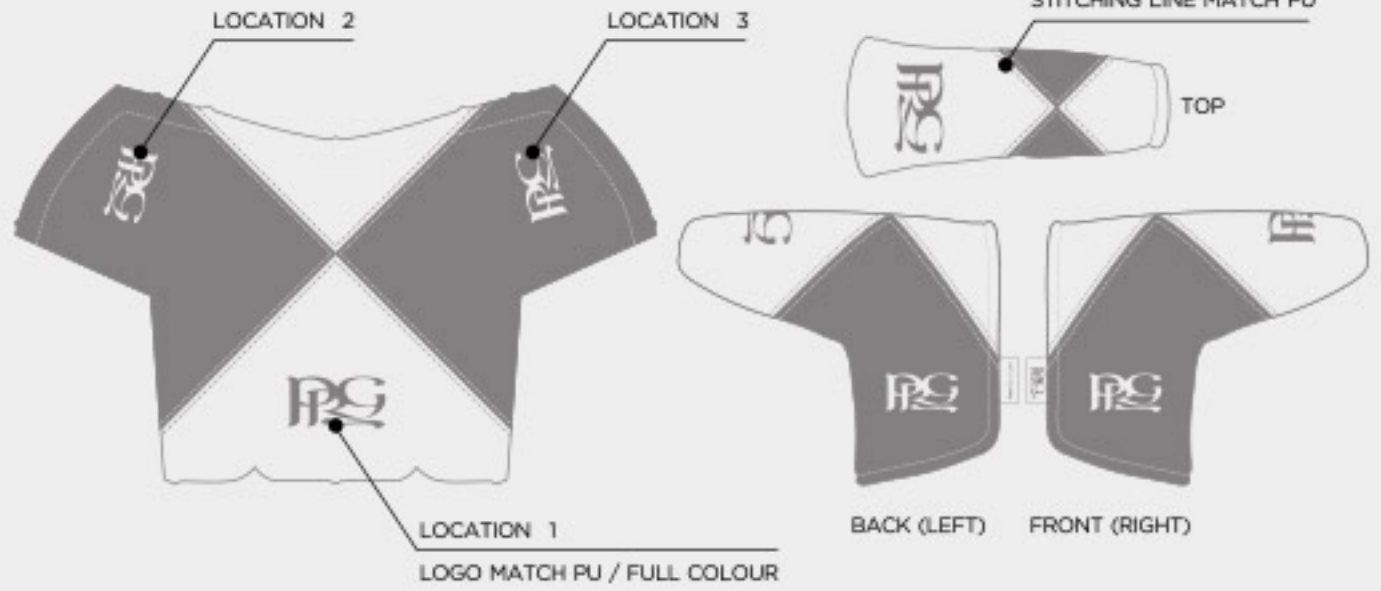

# ELITE SOLITAIRE BLADE PUTTER COVER

**NEW**

A1 USA

A2

A3

A4

A5

A6