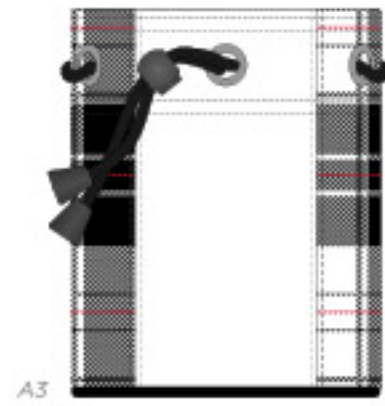

LUNAR TARTAN DELUXE TOTE

PU COLOUR

- BLACK
- WHITE
- COOL GRAY 10°C
- HUNTER GREEN 58°C

TARTAN COLOUR

- GREEN
- BLACK