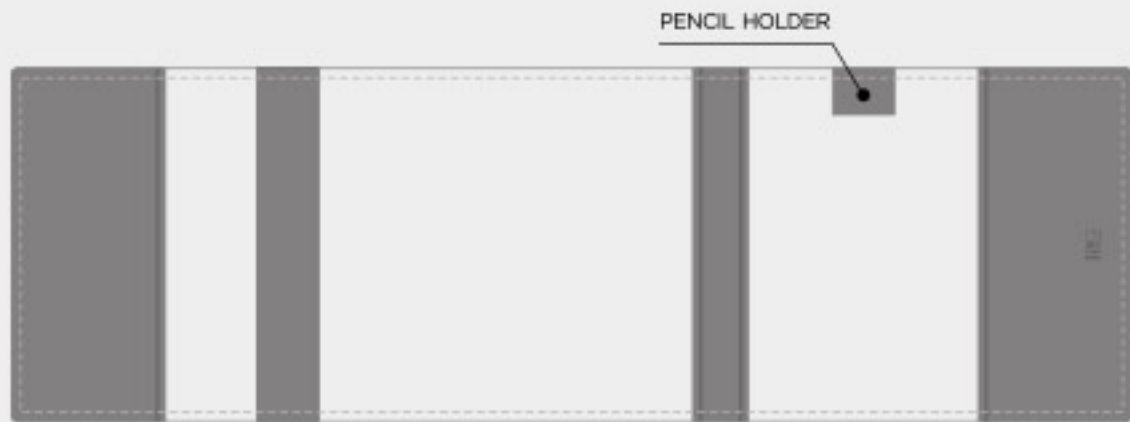

# COURSE YARDAGE BOOK EMBROIDERED

STITCHING LINE WHITE

PENCIL HOLDER

LOCATION 1 EMBROIDERED

LOCATION 2 EMBROIDERED

PU COLOUR

BLACK	WHITE	ROYAL BLUE 298C	NAVY 288C	RED 198C	HUNTER GREEN 867C	HOT PINK 228C	COOL GRAY 91-C	SUN METAL	SILVER
-------	-------	-----------------	-----------	----------	-------------------	---------------	----------------	-----------	--------