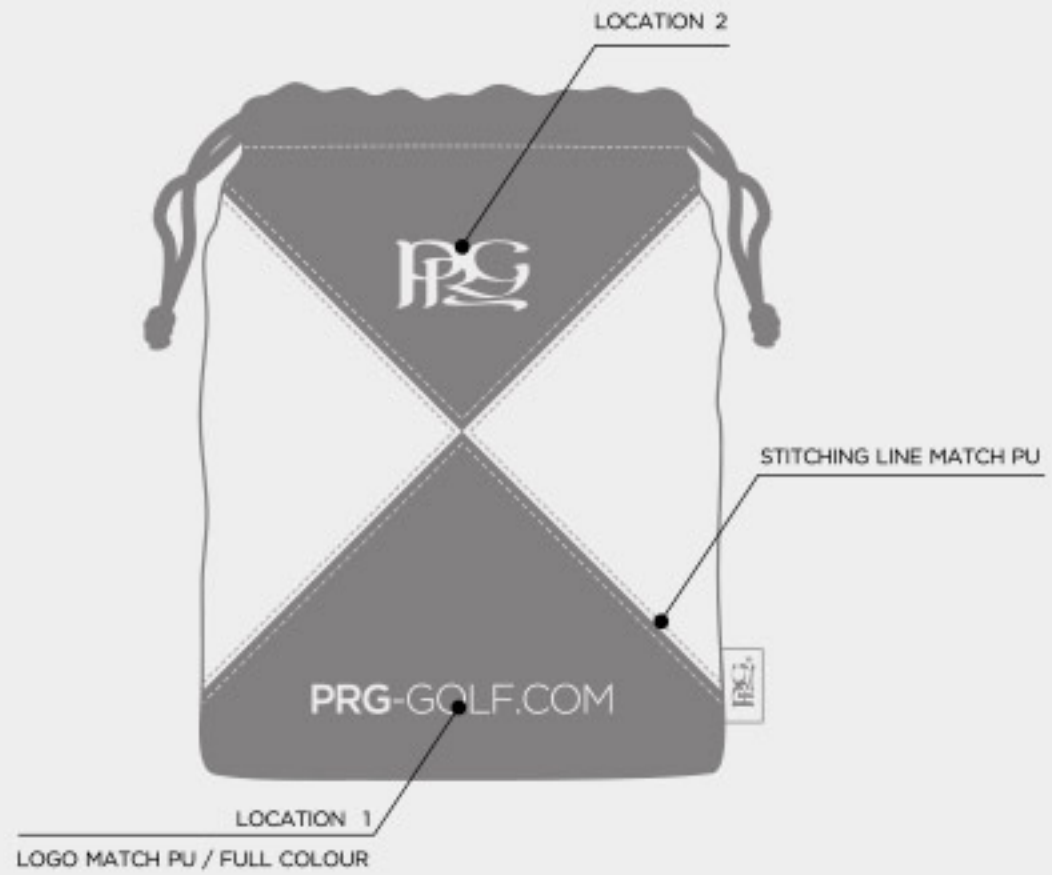

ELITE SOLITAIRE PREMIUM TOTE BAG