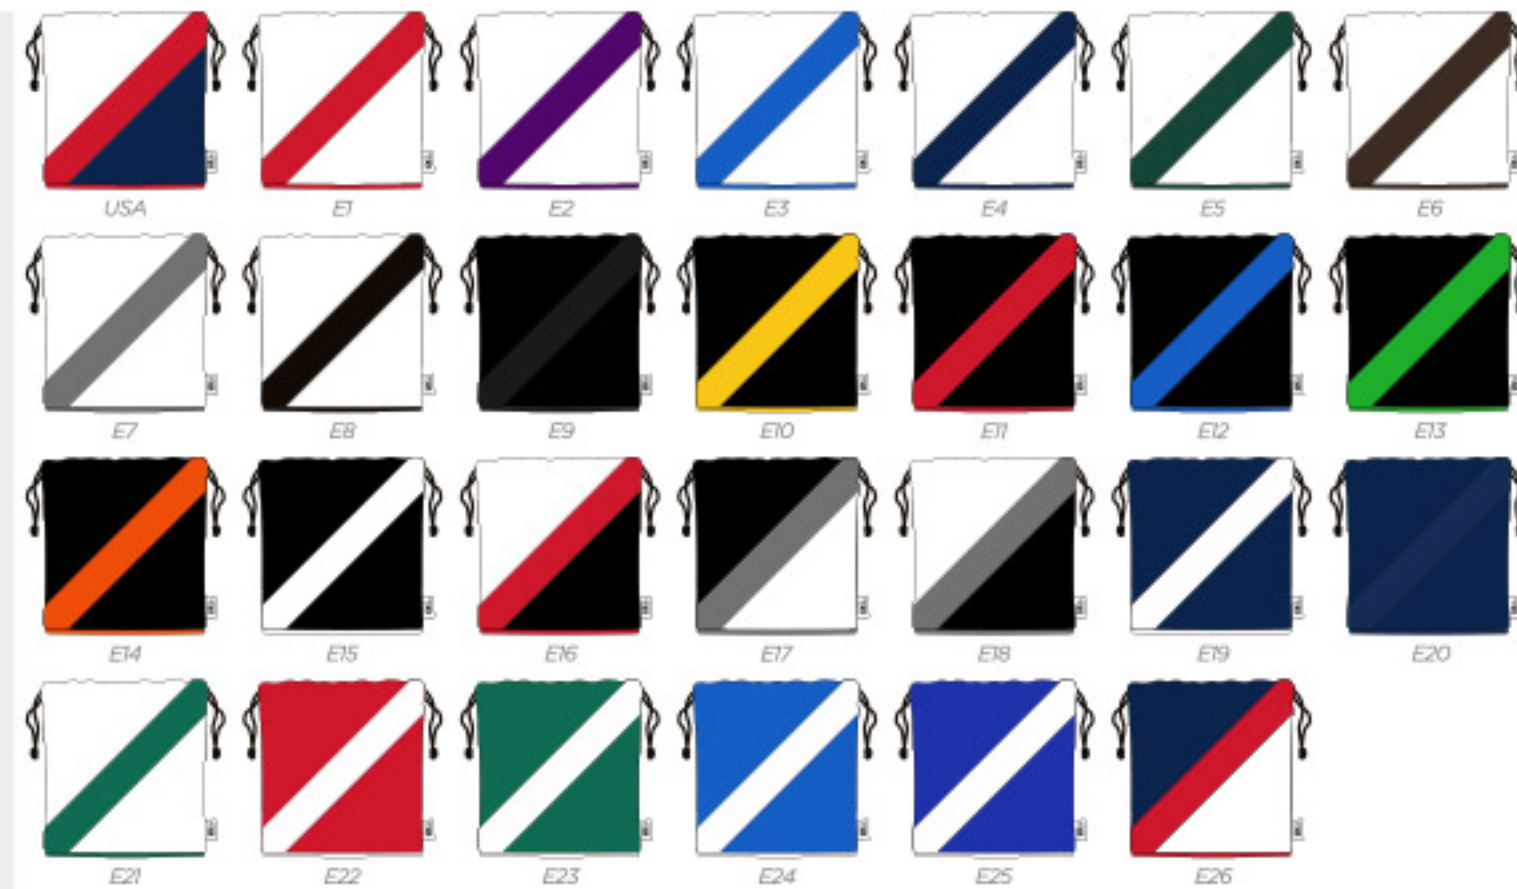

COLLEGE POUCH TOTE BAG