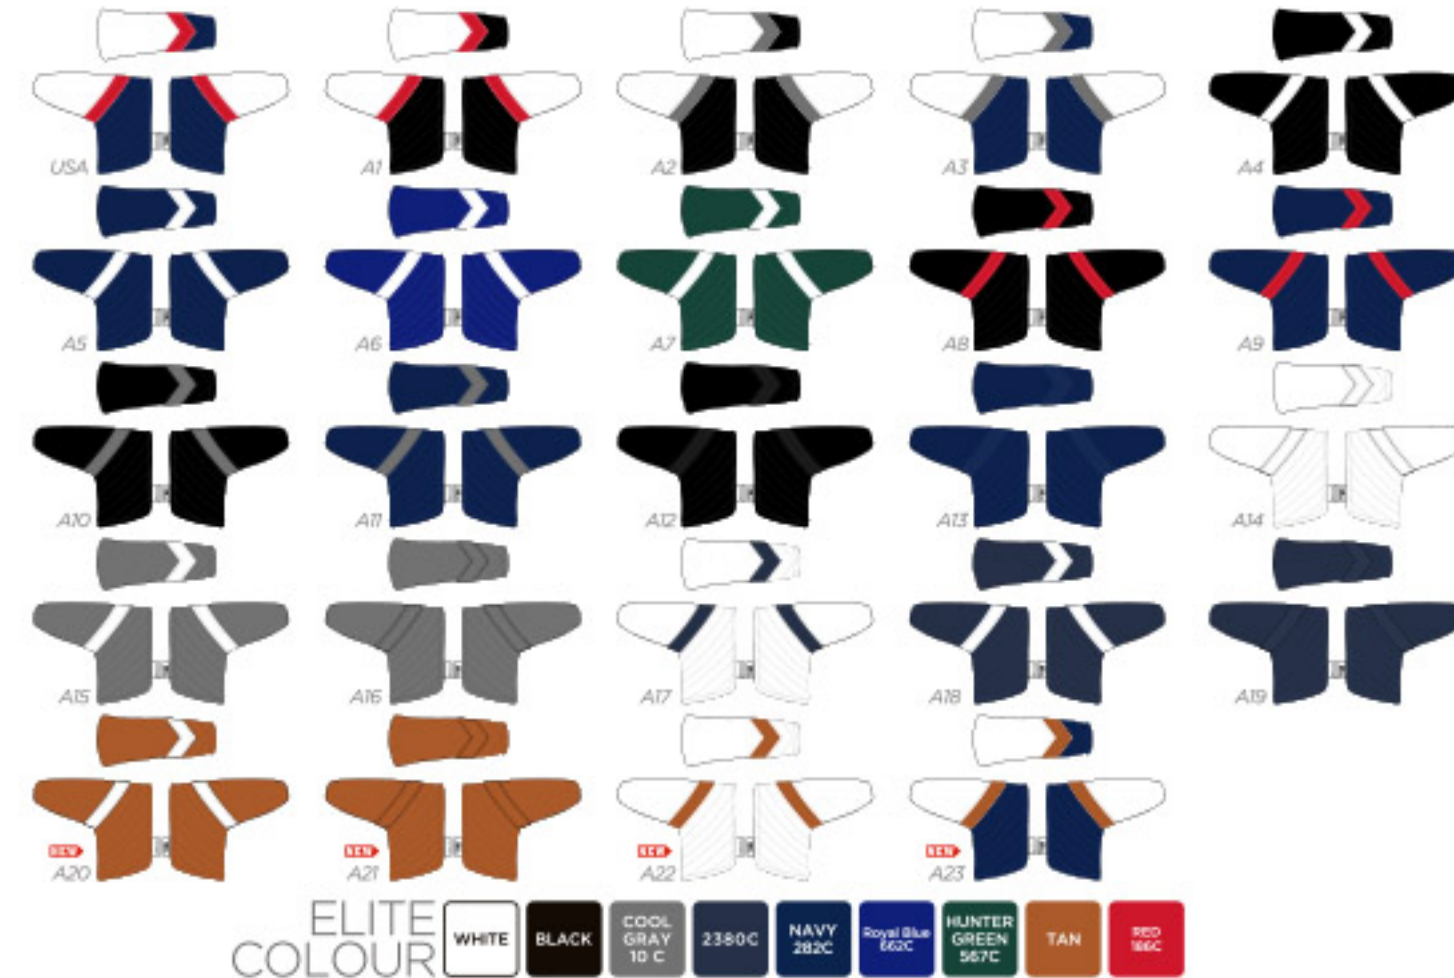

NEW

USA A1 A2 A3 A4 A5 A6

A7 A8 A9 A10 A11 A12 A13

A14 A15 A16 A17 A18 A19 A20

A21 A22 A23

ELITE COLOUR

2380C	NAVY 282C	Royal Blue 562C	HUNTER GREEN 567C	TAN	RED 186C
WHITE	BLACK	COOL GRAY 10 C			

# ELITE FUSION BLADE PUTTER COVER