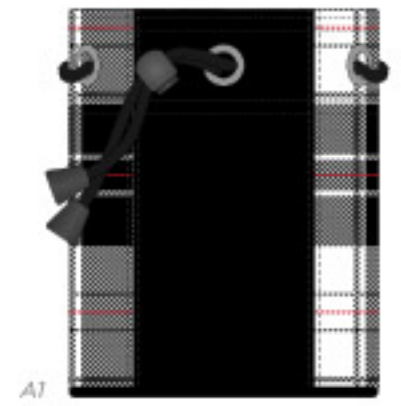

LUNAR TARTAN DELUXE TOTE

PU COLOUR

- BLACK
- WHITE
- COOL GRAY 10°C
- HUNTER GREEN 58°C

TARTAN COLOUR

- GREEN
- BLACK