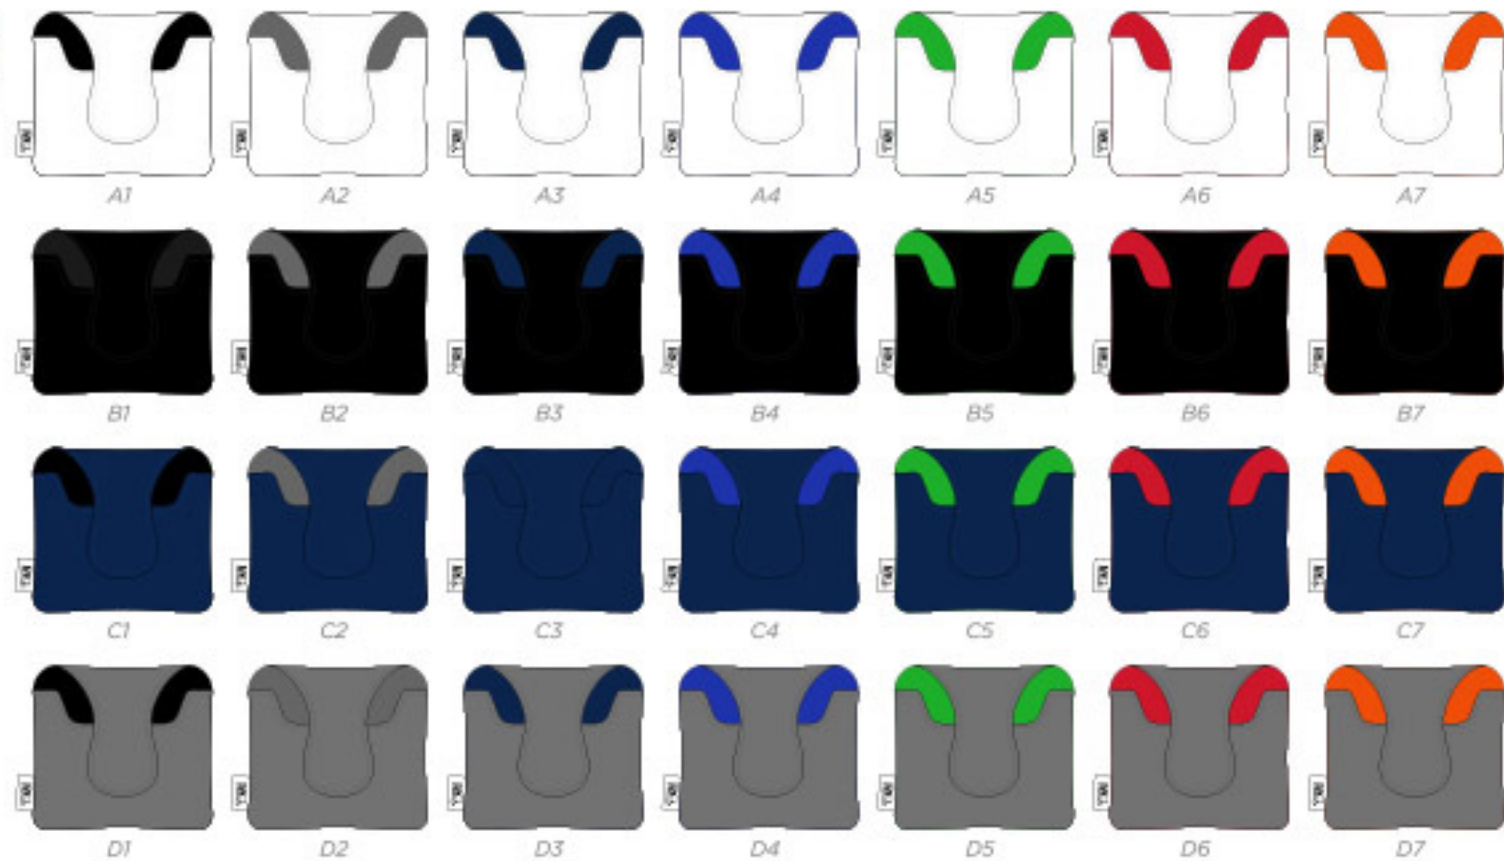

STELLAR VINTAGE MALLET

NEW

PU COLOUR
BLACK WHITE NAVY 289C COOL GRAY 10 C

FUR LINING COLOUR
COOL GRAY 10 C NAVY 289C BLUE 286C LIME GREEN 30C RED 186C ORANGE 172C BLACK