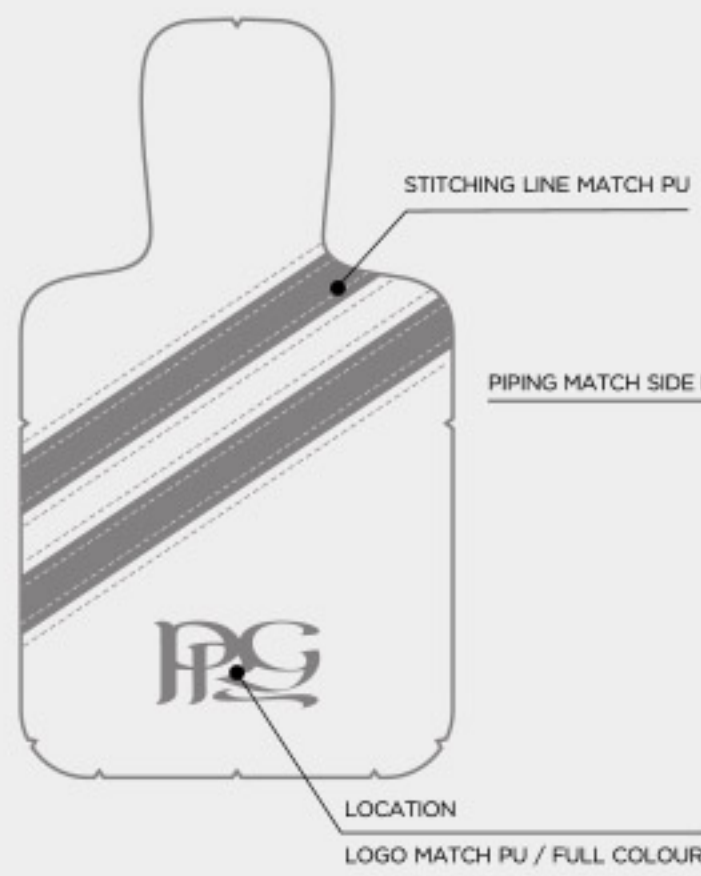

NEW

USA	A7	A2	A3	A4
A5	A6	A7	A8	A9
A10	A11	A12	A13	A14
A15	A16	A17	A18	A19
A20	A21	A22	A23	A24
A25	A26	A26	A26	A26

ELITE COLOUR

WHITE	BLACK	COOL GRAY 10 C	NAVY 282C	Royal Blue 662C	HUNTER GREEN 567C	TAN	RED 199C