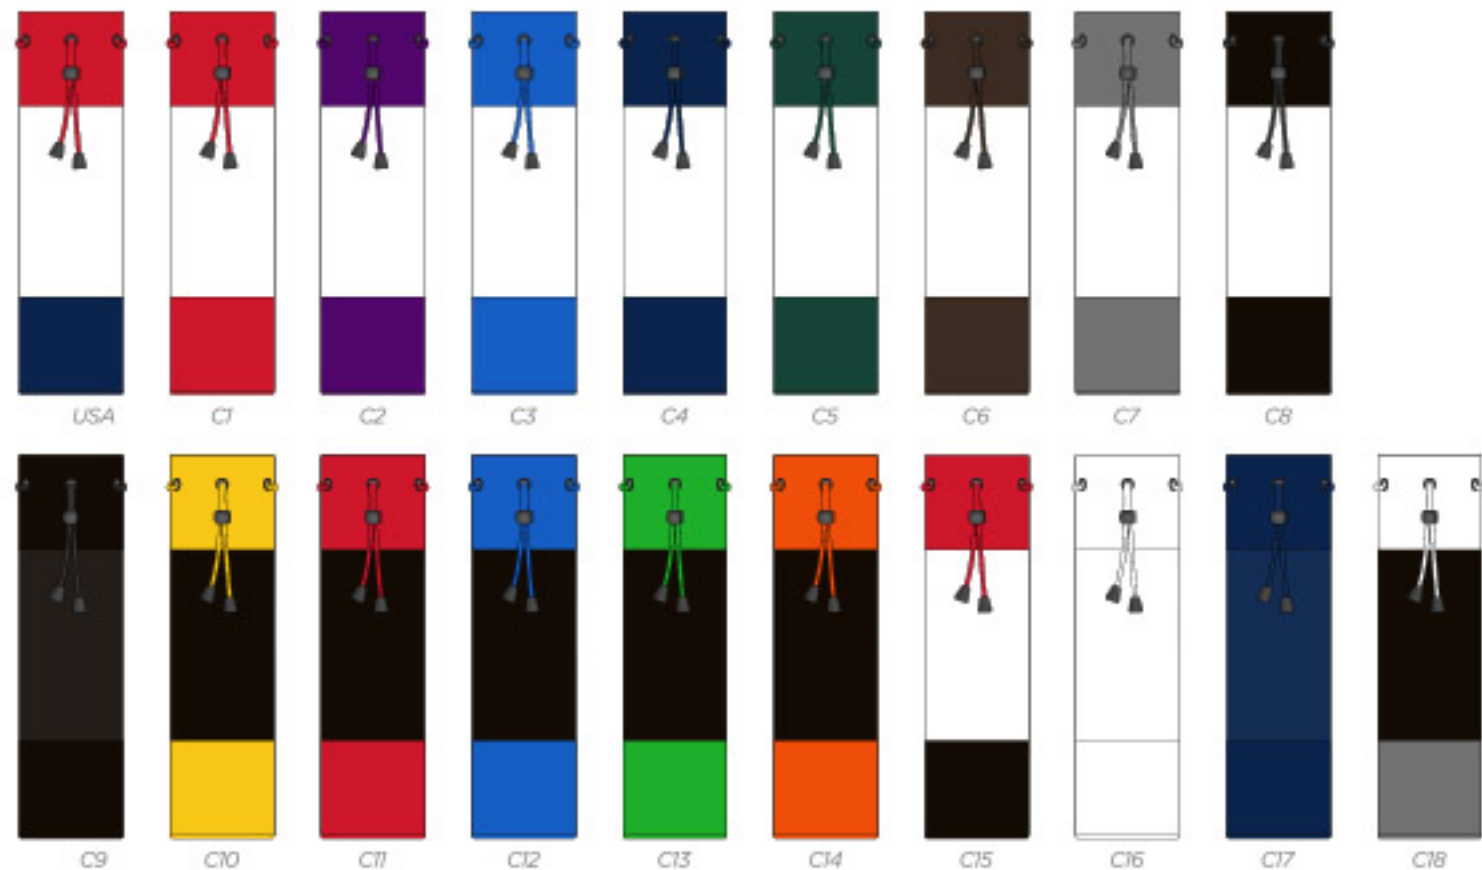

# HORIZON DELUXE SHOE BAG

PFG-GOLF.COM

PFG

LOCATION 2

LOCATION 1

LOGO MATCH PU / FULL COLOUR

PU COLOUR

PU COLOUR