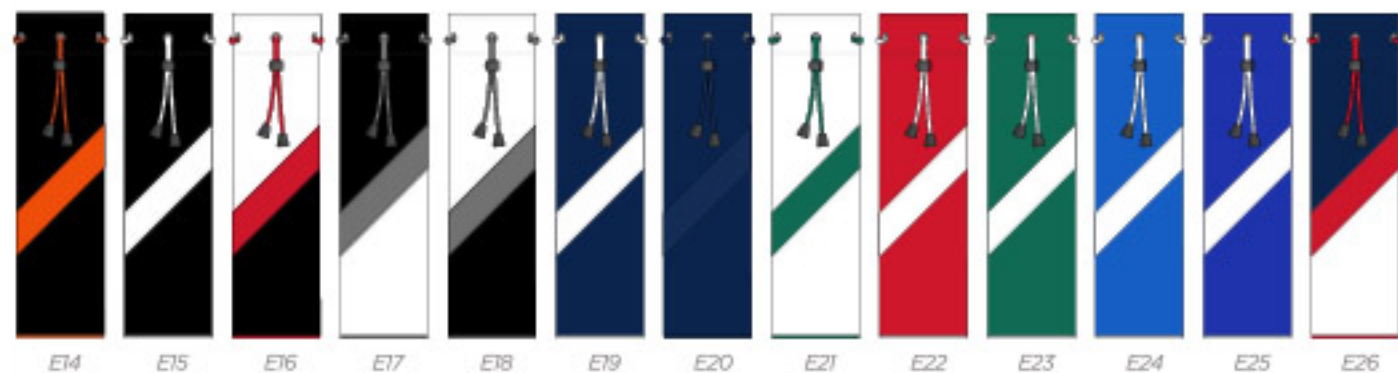

COLLEGE WINE TOTE BAG