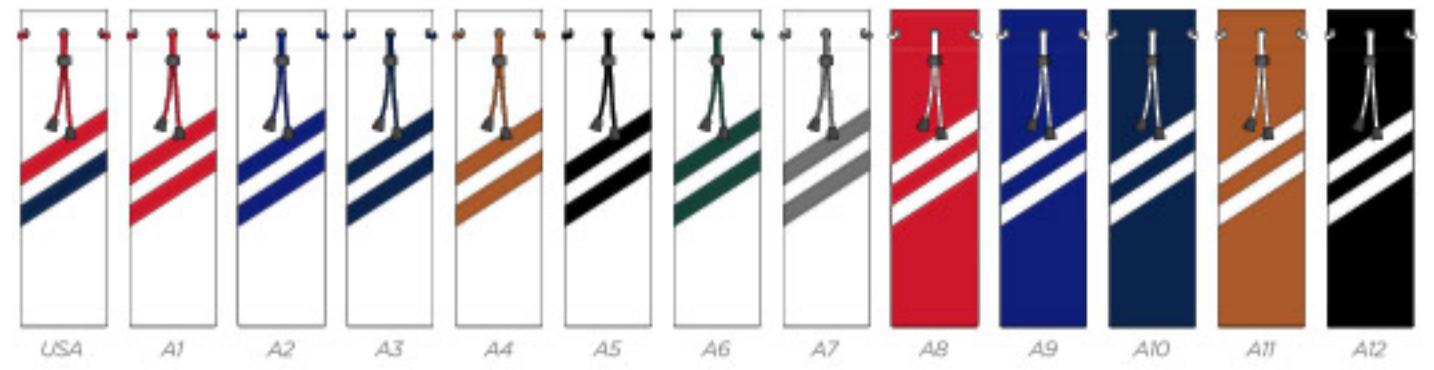

# ELITE TRACK TOUR POUCH TOTE

**NEW**

ELITE COLOUR

WHITE	BLACK	COOL GRAY 10 C	NAVY 282C	Royal Blue 682C	HUNTER GREEN 567C	TAN	RED 186C
-------	-------	----------------	-----------	-----------------	-------------------	-----	----------

# ELITE TRACK DELUXE SHOE BAG

**NEW**

NEW

# ELITE TRACK WINE TOTE BAG

**NEW**

ELITE COLOUR

WHITE	BLACK	COOL GRAY 10 C	NAVY 282C	Royal Blue 862C	HUNTER GREEN 567C	TAN	RED 199C
-------	-------	----------------	-----------	-----------------	-------------------	-----	----------