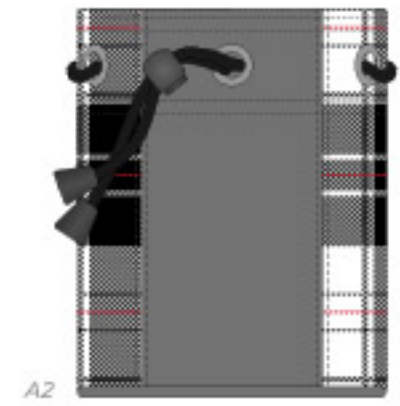

LUNAR TARTAN DELUXE TOTE

PU COLOUR

- BLACK
- WHITE
- COOL GRAY 10°C
- HUNTER GREEN 58°C

TARTAN COLOUR

- GREEN
- BLACK