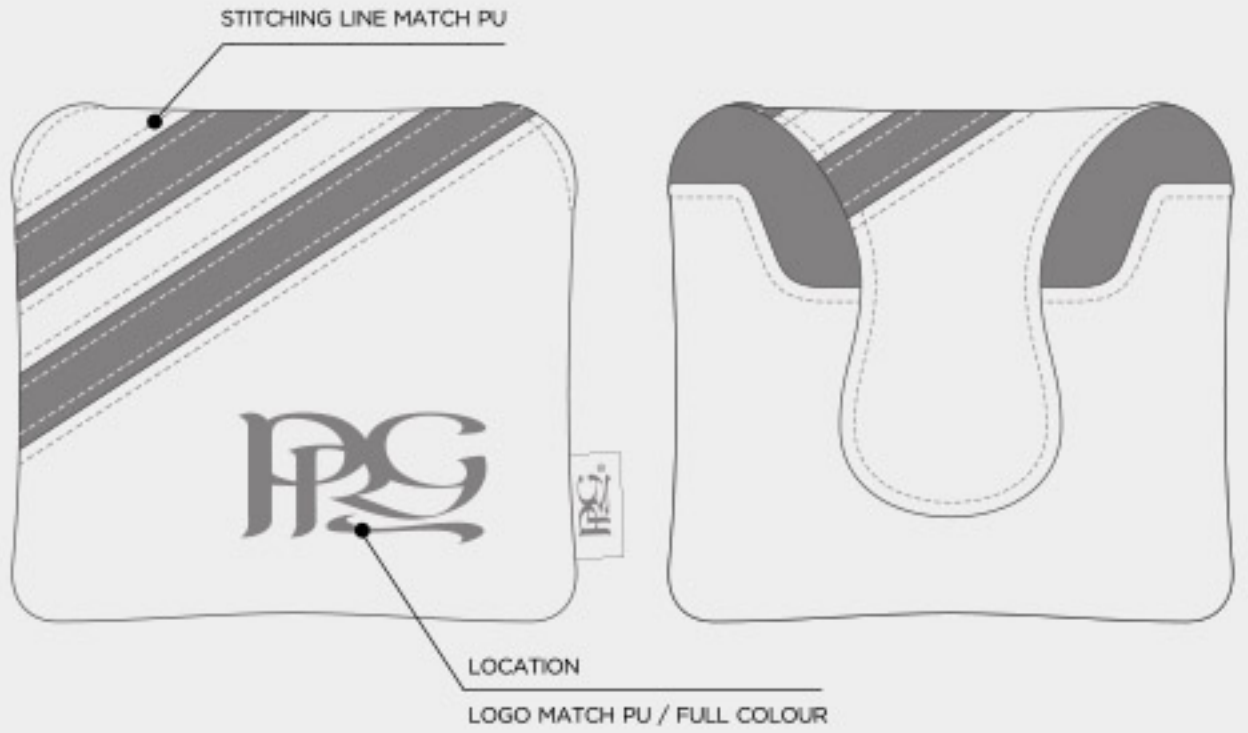

# TRACK MALLET PUTTER COVER

STITCHING LINE MATCH PU

LOGO MATCH PU / FULL COLOUR

PIPING MATCH SIDE PU

PU COLOUR

NEW

PU COLOUR

WHITE	BLACK	ROYAL BLUE 2953C	296C	PINK 29C	NAVY 296C	PURPLE GREEN 297C	RED 296C	COOL GREY 10 C	YELLOW 296C
-------	-------	------------------	------	----------	-----------	-------------------	----------	----------------	-------------