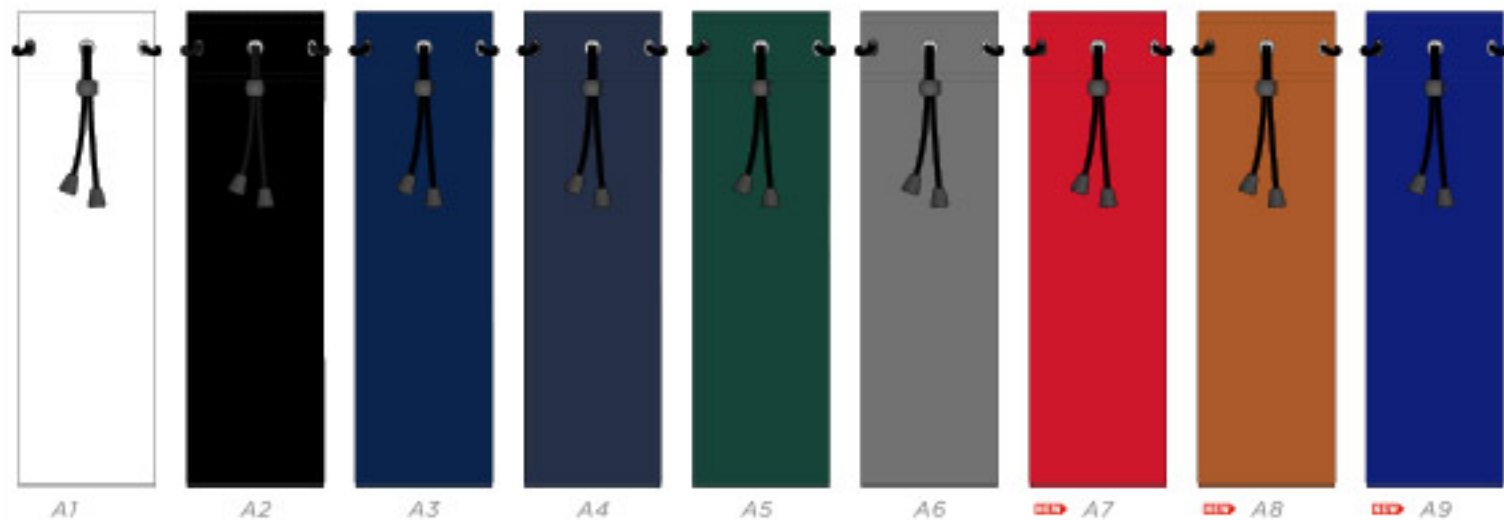

NEW

ELITE COLOUR

WHITE	BLACK	COOL GRAY 10 C	3380C	NAVY 202C	Royal Blue 893C	HUNTER GREEN 947C	TAN	RED 893C
-------	-------	----------------	-------	-----------	-----------------	-------------------	-----	----------