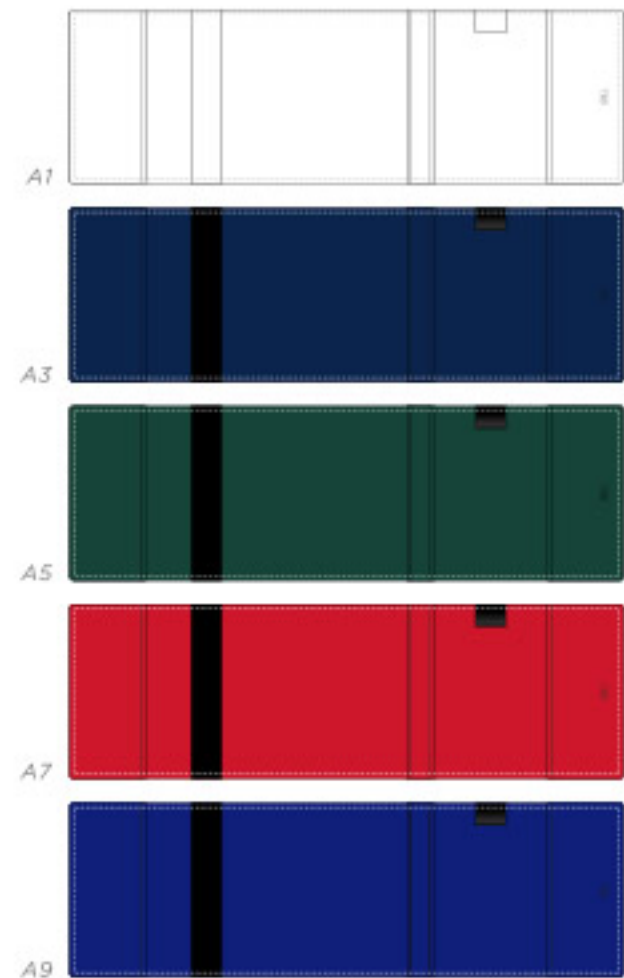

### AQUA-LOCK CART TOWEL

A	B	C	D
E	F	G	H
I	J	K	L
M	N	O	P
Q	R	S	

TOWEL COLOUR

WHITE	BLACK	ROYAL BLUE	RED	GRAY	HUNTER GREEN	NAVY	TEC
-------	-------	------------	-----	------	--------------	------	-----

# PREMIUM SCORECARD HOLDER EMBOSSED

PU COLOUR

BLACK

RED

NAVY

BROWN

# COURSE YARDAGE BOOK EMBROIDERED

STITCHING LINE WHITE

PENCIL HOLDER

LOCATION 1 EMBROIDERED

LOCATION 2 EMBROIDERED

PU COLOUR

BLACK	WHITE	ROYAL BLUE 298C	NAVY 288C	RED 198C	HUNTER GREEN 867C	HOT PINK 228C	COOL GRAY 91-C	SUN METAL	SILVER
-------	-------	-----------------	-----------	----------	-------------------	---------------	----------------	-----------	--------