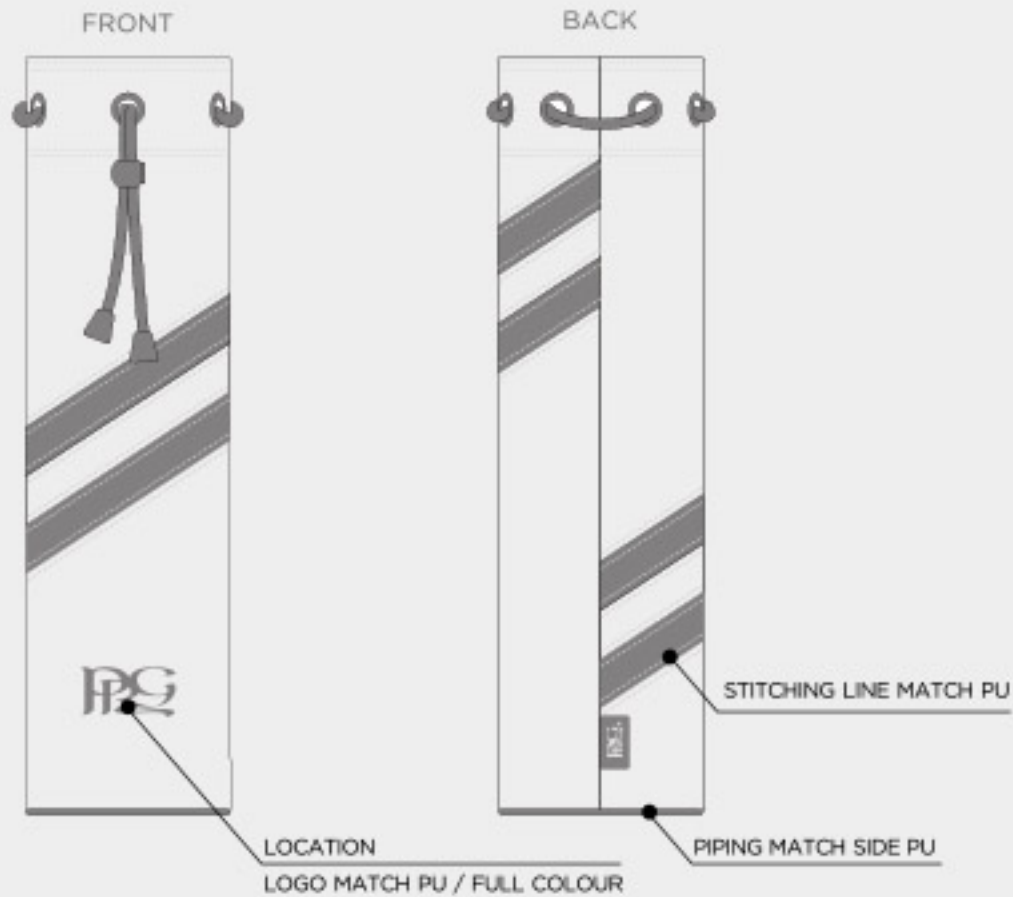

TRACK WINE TOTE BAG