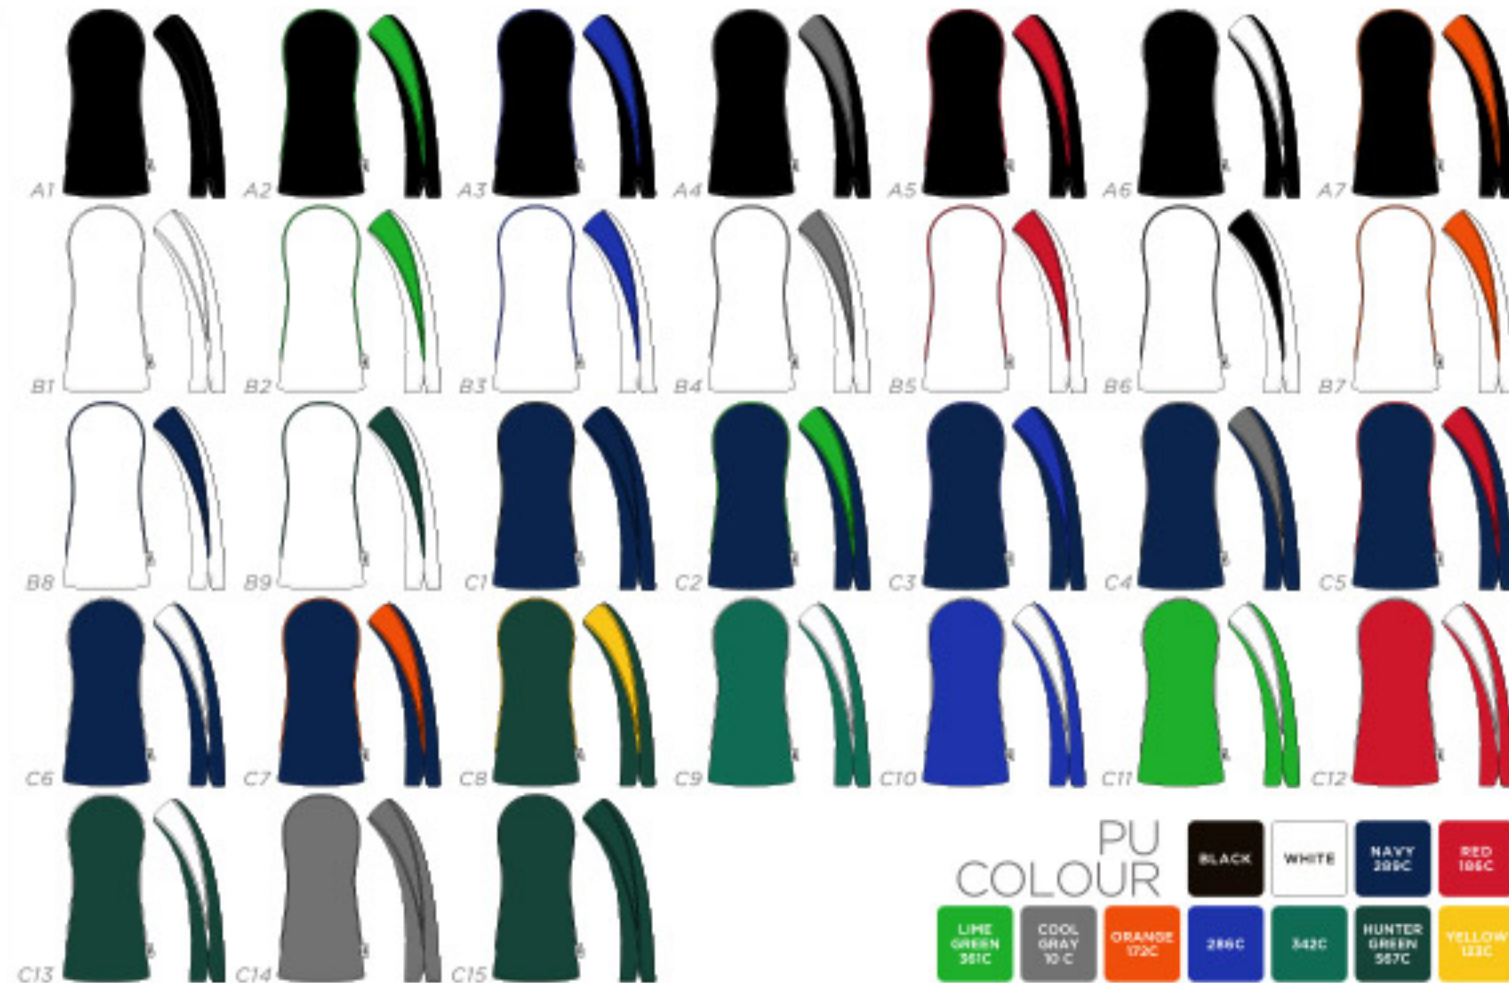

# STELLAR SPIDER MALLET

PU COLOUR	BLACK	WHITE	NAVY 289C	COOL GRAY 10 C	FUR LINING COLOUR	COOL GRAY 10 C	NAVY 289C	BLUE 286C	LIME GREEN 361C	RED 186 C	ORANGE 172C	BLACK

# STELLAR VINTAGE MALLET

**NEW**

**PU COLOUR**  
 BLACK WHITE NAVY 289C COOL GRAY 10 C

**FUR LINING COLOUR**  
 COOL GRAY 10 C NAVY 289C BLUE 286C LIME GREEN 30C RED 186C ORANGE 172C BLACK