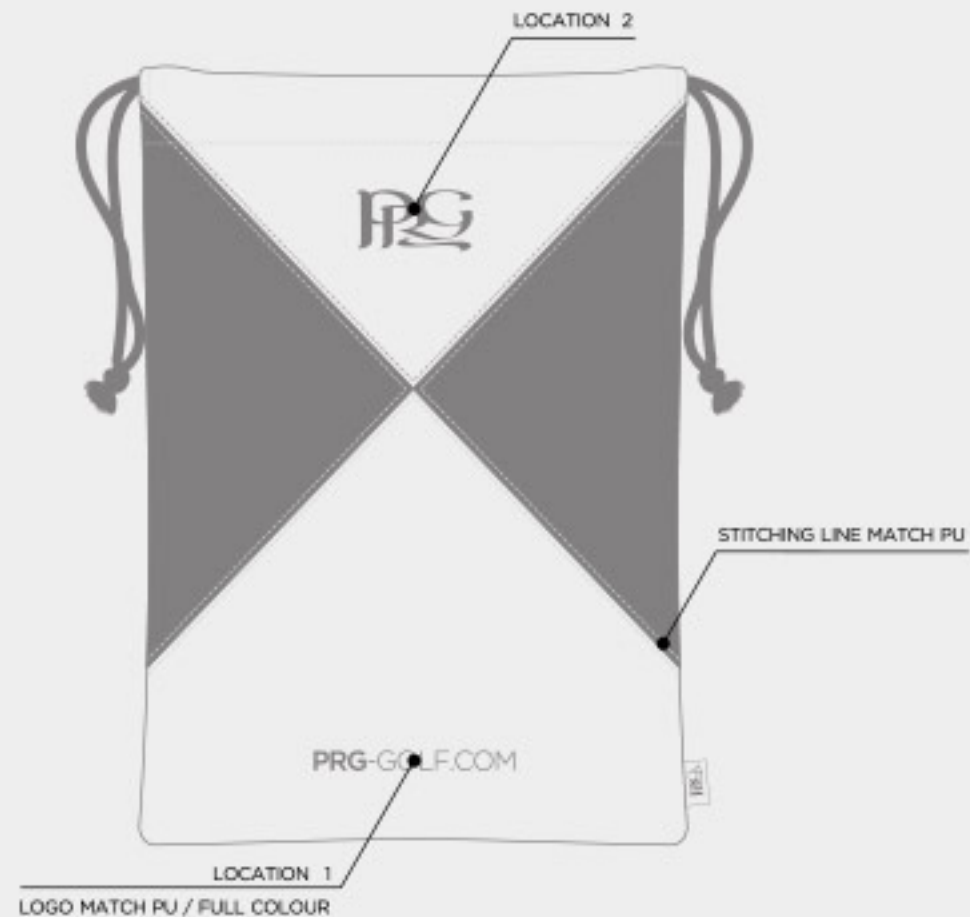

LOCATION  
LOGO MATCH PU / FULL COLOUR

STITCHING LINE MATCH PU

NEW

**NEW**