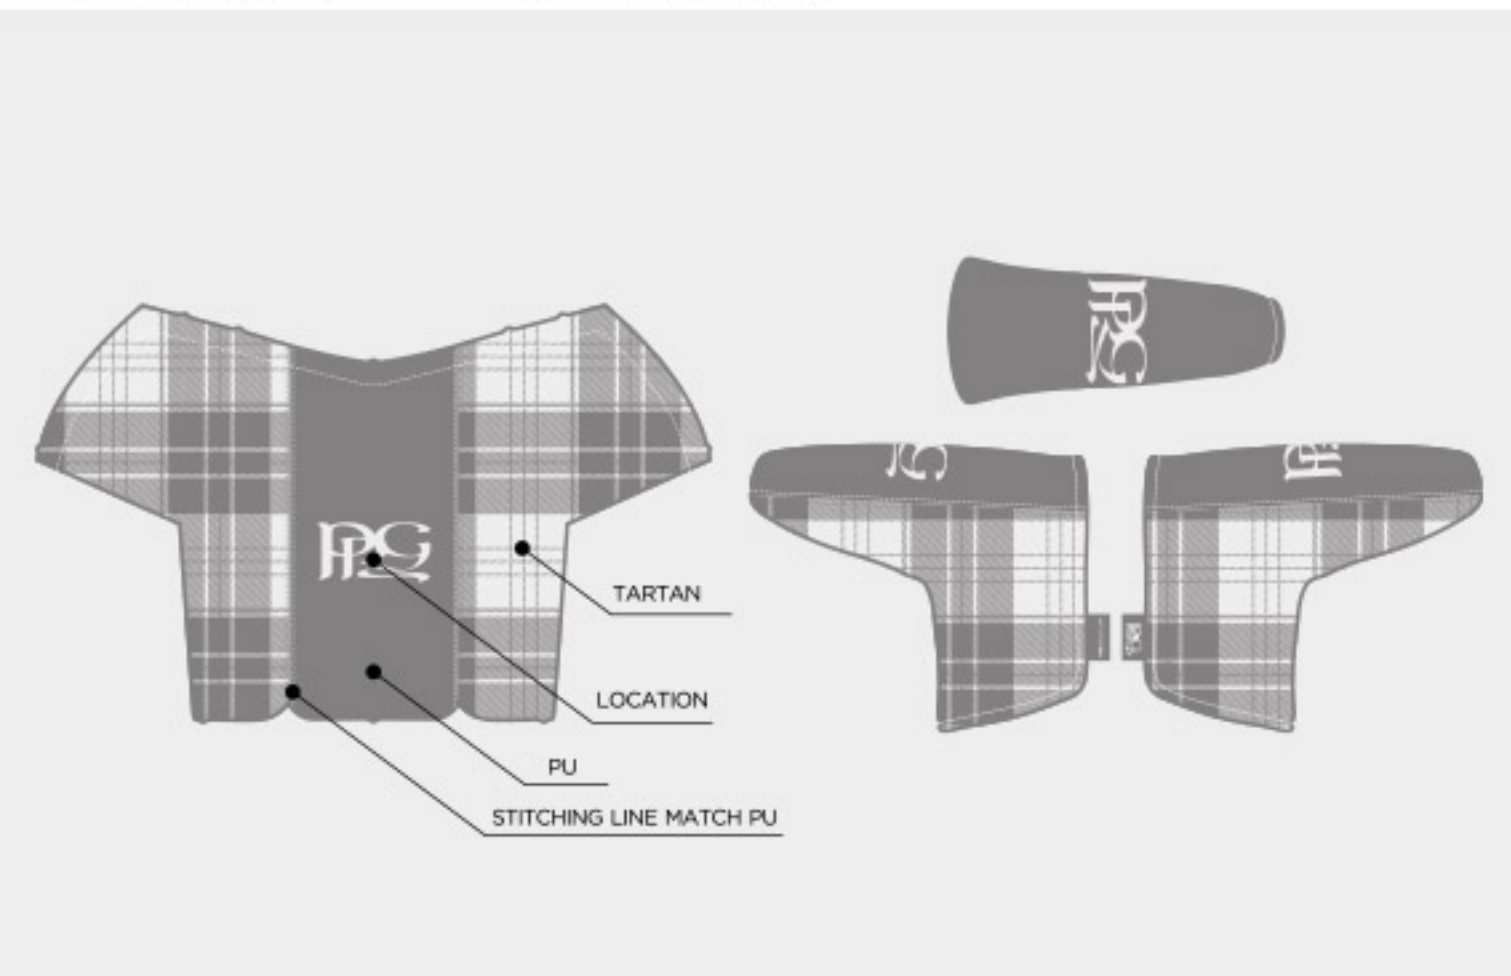

LUNAR TARTAN BLADE PUTTER COVER

PU COLOUR					TARTAN COLOUR		
	BLACK	WHITE	COOL GRAY 10 C	HUNTER GREEN 567C		GREEN	BLACK