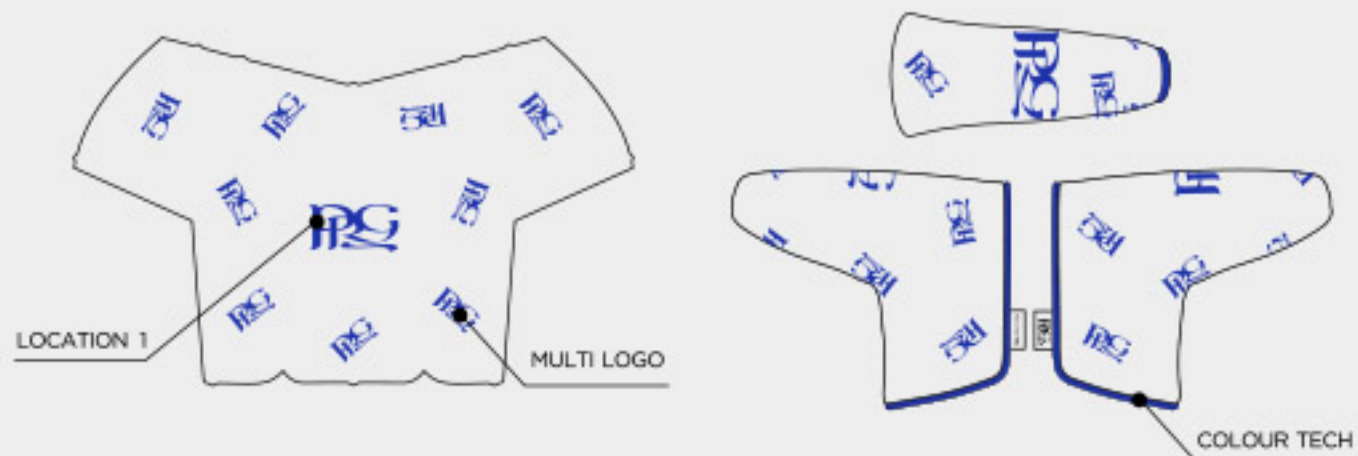

# STELLAR VINTAGE MALLET

**NEW**

**PU COLOUR**  
 BLACK WHITE NAVY 289C COOL GRAY 10 C

**FUR LINING COLOUR**  
 COOL GRAY 10 C NAVY 289C BLUE 286C LIME GREEN 30C RED 186C ORANGE 172C BLACK