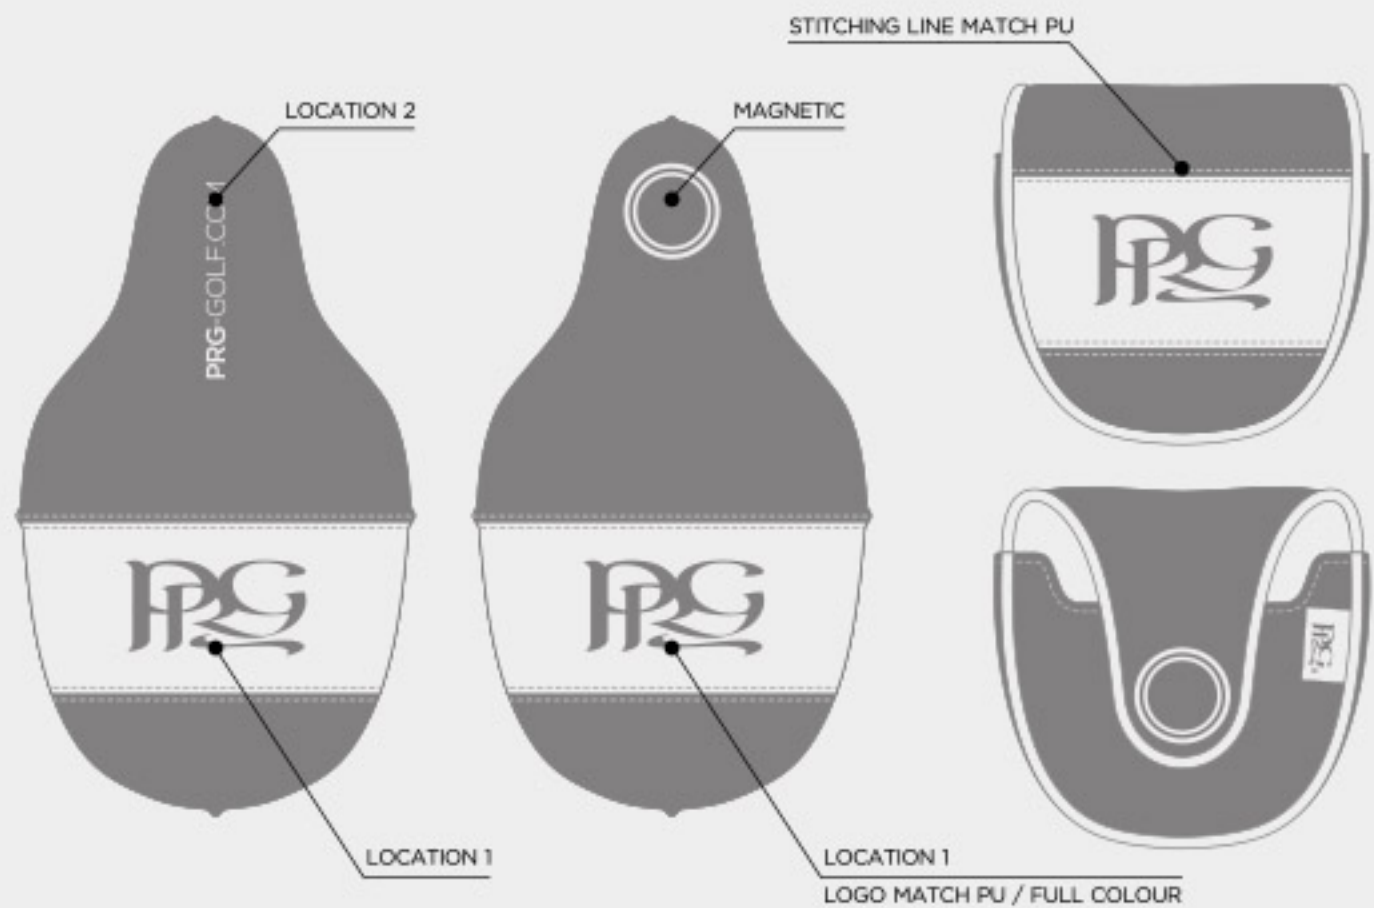

# HORIZON BLADE PUTTER COVER

PU COLOUR

WHITE	BLACK	ROYAL BLUE 2935C	NAVY 289C	HUNTER GREEN 567C	LIME GREEN 341C	YELLOW 125C	ORANGE 172C	RED 186C	PURPLE 267C	BROWN 2322C	COOL GRAY 10 C
-------	-------	------------------	-----------	-------------------	-----------------	-------------	-------------	----------	-------------	-------------	----------------

# HORIZON MALLET PUTTER COVER