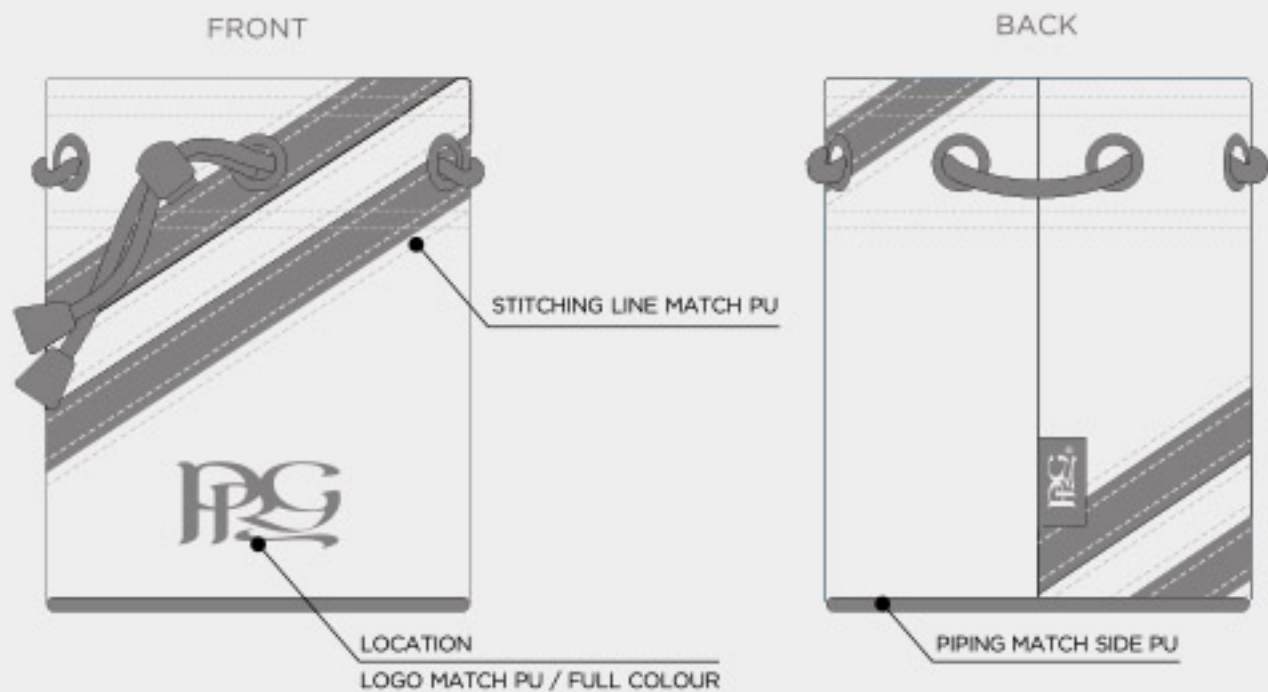

TRACK DELUXE TOTE BAG