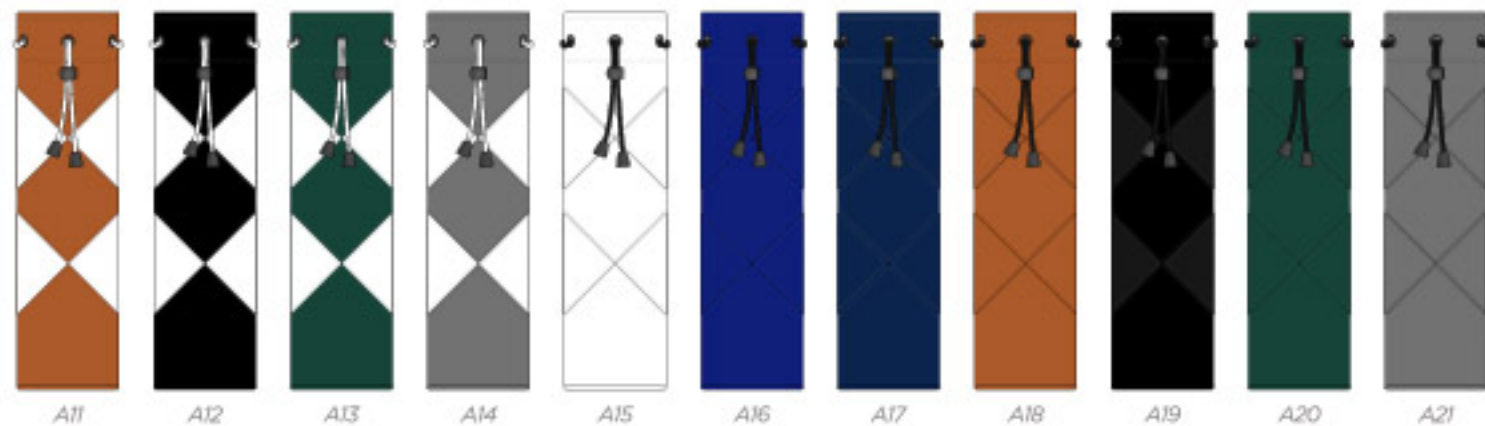

# ELITE SOLITAIRE PREMIUM TOTE BAG

**NEW**

ELITE COLOUR

COOL GRAY 10 C	NAVY 282C	ROYAL BLUE 952C	HUNTER GREEN 587C	TAN	RED 196C	WHITE	BLACK
----------------	-----------	-----------------	-------------------	-----	----------	-------	-------

LOCATION  
LOGO MATCH PU / FULL COLOUR

STITCHING LINE MATCH PU

NEW

**NEW**

# ELITE SOLITAIRE WINE TOTE BAG

LOCATION 1  
STITCHING LINE MATCH PU

LOCATION 2

ELITE COLOUR

WHITE	BLACK	COOL GRAY 10 C	NAVY 252C	Royal Blue 663C	HUNTER GREEN 567C	TAN	RED 186C
-------	-------	----------------	-----------	-----------------	-------------------	-----	----------