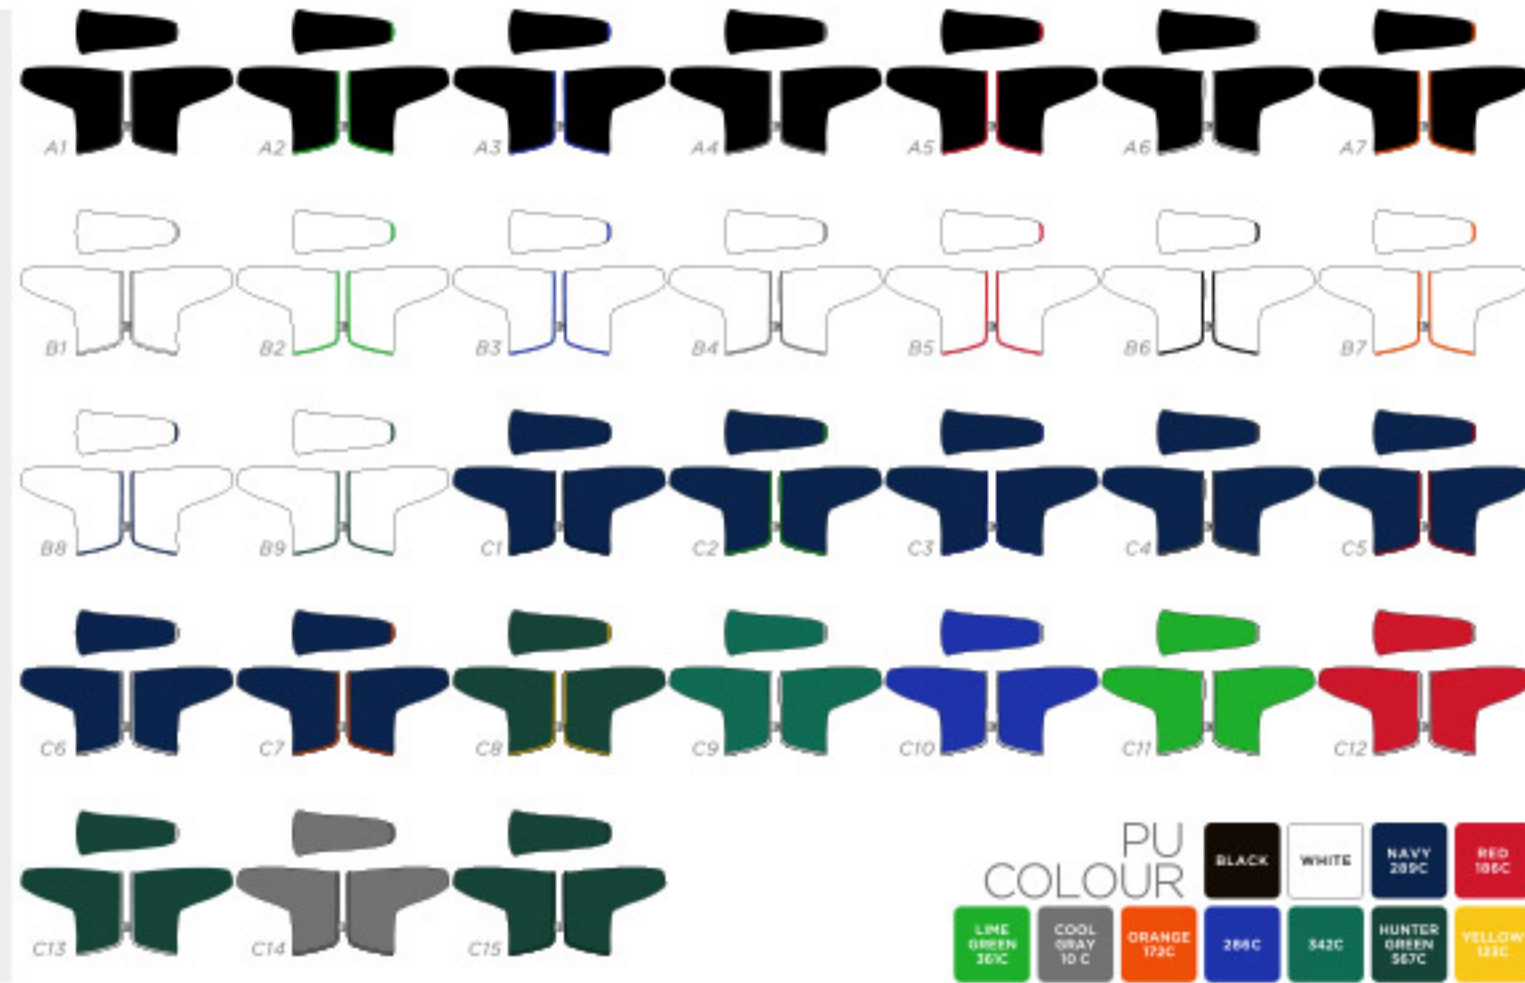

# STELLAR SPIDER MALLET

PU COLOUR	BLACK	WHITE	NAVY 289C	COOL GRAY 10 C	FUR LINING COLOUR	COOL GRAY 10 C	NAVY 289C	BLUE 286C	LIME GREEN 361C	RED 186 C	ORANGE 172C	BLACK

# STELLAR VINTAGE MALLET

**NEW**

**PU COLOUR**  
 BLACK WHITE NAVY 289C COOL GRAY 10 C

**FUR LINING COLOUR**  
 COOL GRAY 10 C NAVY 289C BLUE 286C LIME GREEN 30C RED 186C ORANGE 172C BLACK