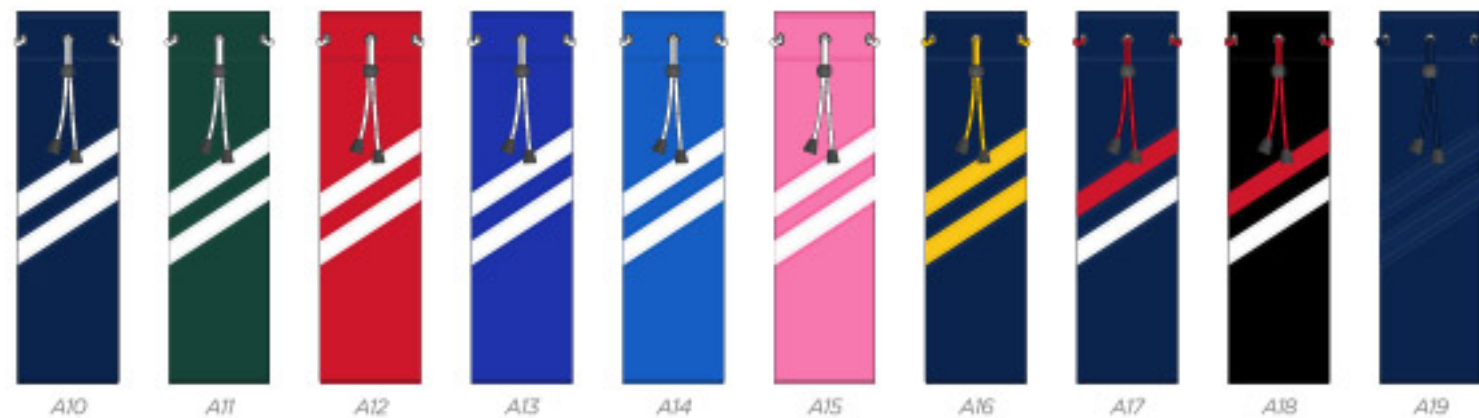

TRACK WINE TOTE BAG