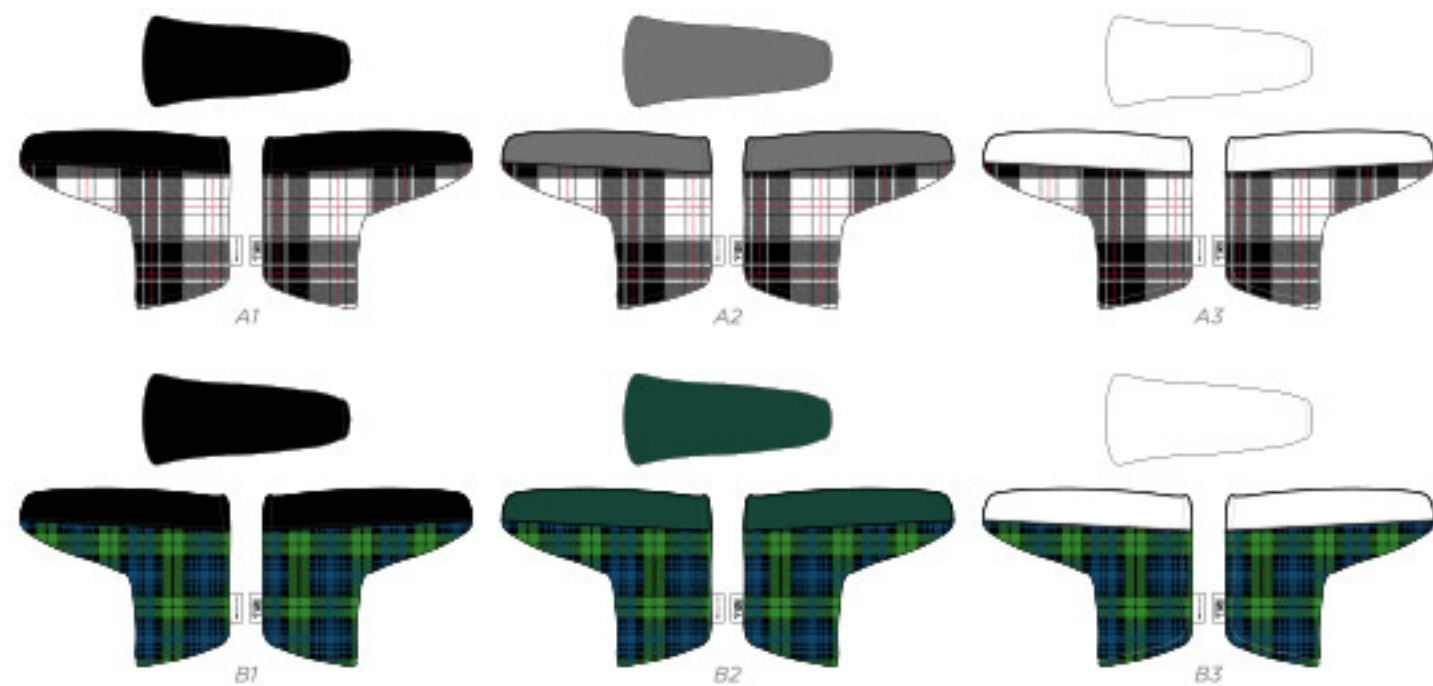

LUNAR TARTAN BLADE PUTTER COVER

PU COLOUR					TARTAN COLOUR		
	BLACK	WHITE	COOL GRAY 10 C	HUNTER GREEN 567C		GREEN	BLACK