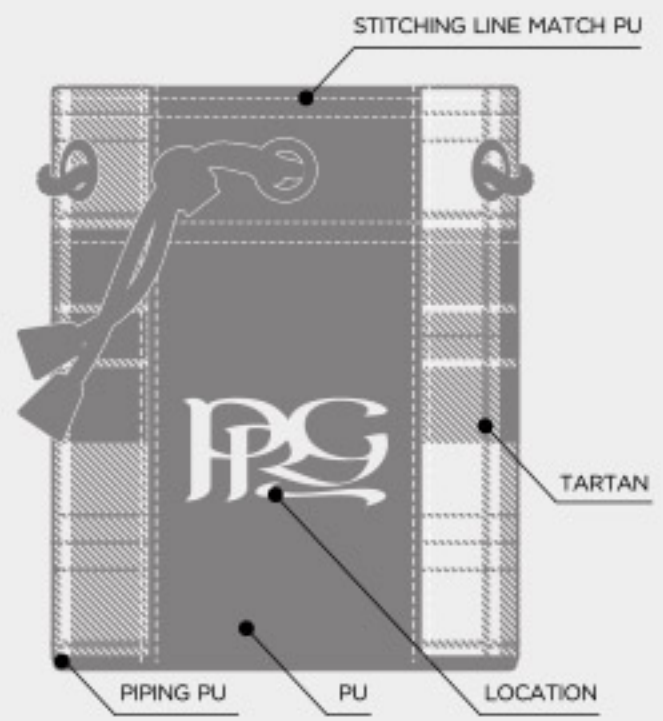

LUNAR TARTAN DELUXE TOTE

PU COLOUR

- BLACK
- WHITE
- COOL GRAY 10°C
- HUNTER GREEN 58°C

TARTAN COLOUR

- GREEN
- BLACK