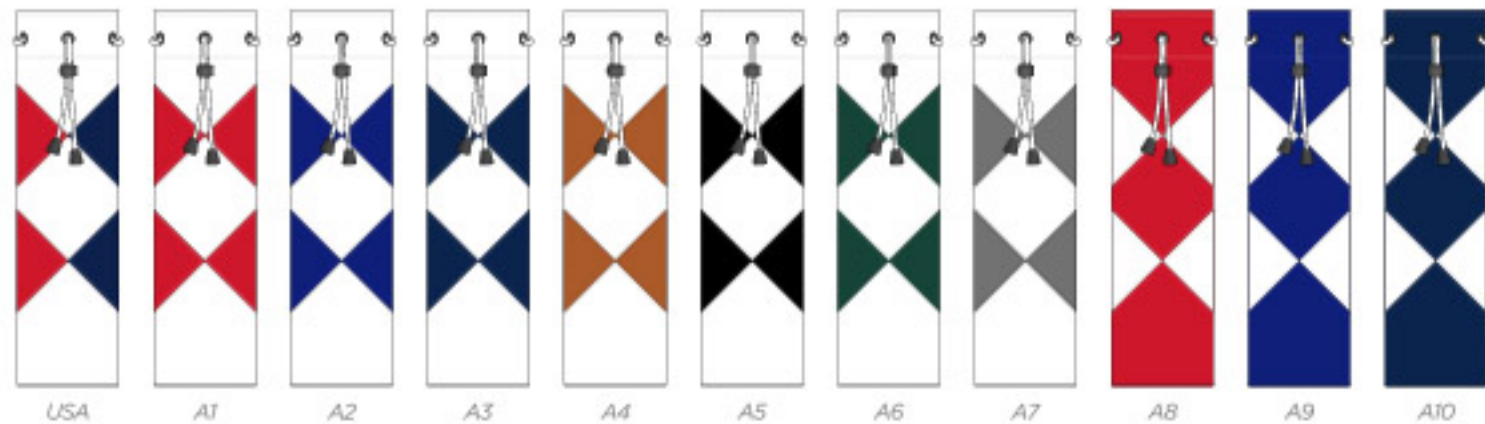

# ELITE SOLITAIRE PREMIUM TOTE BAG

**NEW**

ELITE COLOUR

COOL GRAY 10 C	NAVY 282C	ROYAL BLUE 952C	HUNTER GREEN 587C	TAN	RED 196C	WHITE	BLACK
----------------	-----------	-----------------	-------------------	-----	----------	-------	-------

LOCATION  
LOGO MATCH PU / FULL COLOUR

STITCHING LINE MATCH PU

NEW

**NEW**

# ELITE SOLITAIRE WINE TOTE BAG

LOCATION 1  
STITCHING LINE MATCH PU

LOCATION 2

ELITE COLOUR

WHITE	BLACK	COOL GRAY 10 C	NAVY 252C	Royal Blue 663C	HUNTER GREEN 567C	TAN	RED 186C
-------	-------	----------------	-----------	-----------------	-------------------	-----	----------